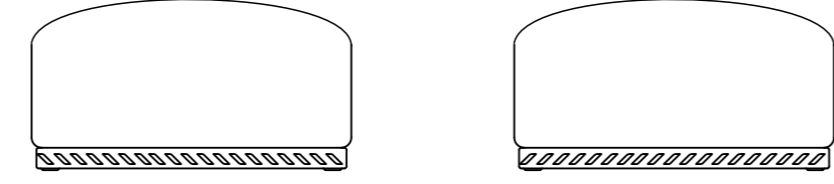

160см  
140см  
120см  
100см  
80см  
60см  
40см  
20см  
0см

Fame\_кресло

Fame\_соедин.модуль

Fame\_угл. модуль

Fame\_пуф

Fame\_сектор

Fame\_стол

160см  
140см  
120см  
100см  
80см  
60см  
40см  
20см  
0см

Fate\_кресло

Fate\_соедин.модуль

Fate\_угл. модуль

Fate\_пуф

Fate\_сектор

Fate\_стол

код	название	внешние размеры, мм	вес
230_032	Fate_кресло	a 1100 b 1000 c 700	18.5
250_013	Fate_соед.модуль	a 900 b 1000 c 700	18.5
250_011	Fate_угл.модуль	a 1000 b 1000 c 700	26
230_035	Fate_пуф	a 900 b 900 c 460	12
250_012	Fate_сектор	a 1571 b 1079 c 700	15
240_015	Fate_стол	a 700 b 700 c 511	13.2