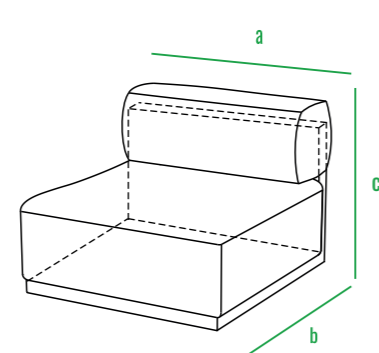

160см  
140см  
120см  
100см  
80см  
60см  
40см  
20см  
0см

Fame\_кресло

Fame\_соедин.модуль

Fame\_угл. модуль

Fame\_пуф

Fame\_сектор

Fame\_стол

160см  
140см  
120см  
100см  
80см  
60см  
40см  
20см  
0см

Fate\_кресло

Fate\_соедин.модуль

Fate\_угл. модуль

Fate\_пуф

Fate\_сектор

Fate\_стол

код	название	внешние размеры, мм	вес
230_032	Fate_кресло	a 1100 b 1000 c 700	18.5
250_013	Fate_соед.модуль	a 900 b 1000 c 700	18.5
250_011	Fate_угл.модуль	a 1000 b 1000 c 700	26
230_035	Fate_пуф	a 900 b 900 c 460	12
250_012	Fate_сектор	a 1571 b 1079 c 700	15
240_015	Fate_стол	a 700 b 700 c 511	13.2