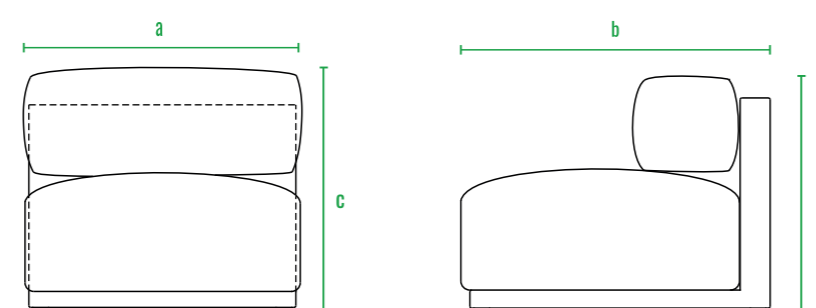

160см  
140см  
120см  
100см  
80см  
60см  
40см  
20см  
0см

Fame\_кресло

Fame\_соедин.модуль

Fame\_угл. модуль

Fame\_пуф

Fame\_сектор

Fame\_стол

160см  
140см  
120см  
100см  
80см  
60см  
40см  
20см  
0см

Fate\_кресло

Fate\_соедин.модуль

Fate\_угл. модуль

Fate\_пуф

Fate\_сектор

Fate\_стол

код	название	внешние размеры, мм	вес
230_032	Fate_кресло	a 1100 b 1000 c 700	18.5
250_013	Fate_соед.модуль	a 900 b 1000 c 700	18.5
250_011	Fate_угл.модуль	a 1000 b 1000 c 700	26
230_035	Fate_пуф	a 900 b 900 c 460	12
250_012	Fate_сектор	a 1571 b 1079 c 700	15
240_015	Fate_стол	a 700 b 700 c 511	13.2