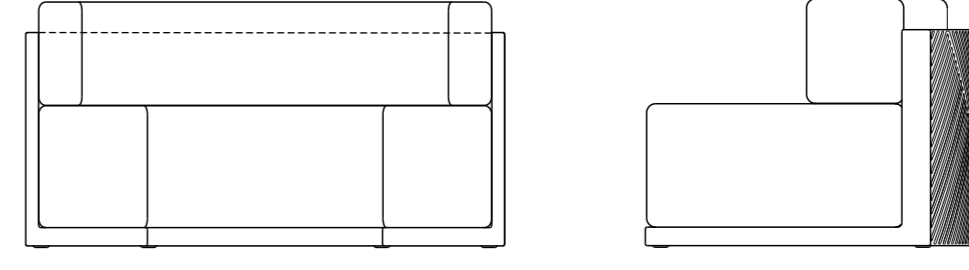

160см  
140см  
120см  
100см  
80см  
60см  
40см  
20см  
0см

Fame\_кресло

Fame\_соедин.модуль

Fame\_угл. модуль

Fame\_пуф

Fame\_сектор

Fame\_стол

160см  
140см  
120см  
100см  
80см  
60см  
40см  
20см  
0см

Fate\_кресло

Fate\_соедин.модуль

Fate\_угл. модуль

Fate\_пуф

Fate\_сектор

Fate\_стол

код	название	внешние размеры, мм	вес
230_032	Fate_кресло	a 1100 b 1000 c 700	18.5
250_013	Fate_соед.модуль	a 900 b 1000 c 700	18.5
250_011	Fate_угл.модуль	a 1000 b 1000 c 700	26
230_035	Fate_пуф	a 900 b 900 c 460	12
250_012	Fate_сектор	a 1571 b 1079 c 700	15
240_015	Fate_стол	a 700 b 700 c 511	13.2