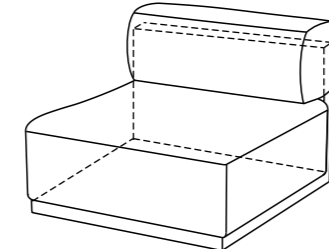

160см  
140см  
120см  
100см  
80см  
60см  
40см  
20см  
0см

Fame\_кресло

Fame\_соедин.модуль

Fame\_угл. модуль

Fame\_пуф

Fame\_сектор

Fame\_стол

160см  
140см  
120см  
100см  
80см  
60см  
40см  
20см  
0см

Fate\_кресло

Fate\_соедин.модуль

Fate\_угл. модуль

Fate\_пуф

Fate\_сектор

Fate\_стол

код	название	внешние размеры, мм	вес
230_032	Fate_кресло	a 1100 b 1000 c 700	18.5
250_013	Fate_соед.модуль	a 900 b 1000 c 700	18.5
250_011	Fate_угл.модуль	a 1000 b 1000 c 700	26
230_035	Fate_пуф	a 900 b 900 c 460	12
250_012	Fate_сектор	a 1571 b 1079 c 700	15
240_015	Fate_стол	a 700 b 700 c 511	13.2