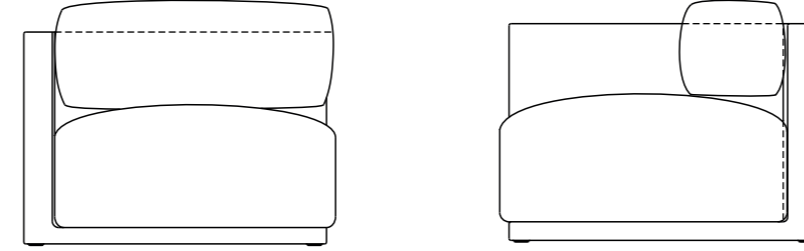

160см  
140см  
120см  
100см  
80см  
60см  
40см  
20см  
0см

Fame\_кресло

Fame\_соедин.модуль

Fame\_угл. модуль

Fame\_пуф

Fame\_сектор

Fame\_стол

160см  
140см  
120см  
100см  
80см  
60см  
40см  
20см  
0см

Fate\_кресло

Fate\_соедин.модуль

Fate\_угл. модуль

Fate\_пуф

Fate\_сектор

Fate\_стол

код	название	внешние размеры, мм	вес
230_032	Fate_кресло	a 1100 b 1000 c 700	18.5
250_013	Fate_соед.модуль	a 900 b 1000 c 700	18.5
250_011	Fate_угл.модуль	a 1000 b 1000 c 700	26
230_035	Fate_пуф	a 900 b 900 c 460	12
250_012	Fate_сектор	a 1571 b 1079 c 700	15
240_015	Fate_стол	a 700 b 700 c 511	13.2