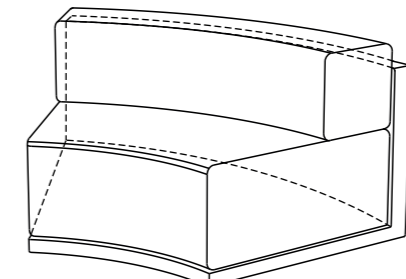

160см  
140см  
120см  
100см  
80см  
60см  
40см  
20см  
0см

Fame\_кресло

Fame\_соедин.модуль

Fame\_угл. модуль

Fame\_пуф

Fame\_сектор

Fame\_стол

160см  
140см  
120см  
100см  
80см  
60см  
40см  
20см  
0см

Fate\_кресло

Fate\_соедин.модуль

Fate\_угл. модуль

Fate\_пуф

Fate\_сектор

Fate\_стол

код	название	внешние размеры, мм	вес
230_032	Fate_кресло	a 1100 b 1000 c 700	18.5
250_013	Fate_соед.модуль	a 900 b 1000 c 700	18.5
250_011	Fate_угл.модуль	a 1000 b 1000 c 700	26
230_035	Fate_пуф	a 900 b 900 c 460	12
250_012	Fate_сектор	a 1571 b 1079 c 700	15
240_015	Fate_стол	a 700 b 700 c 511	13.2