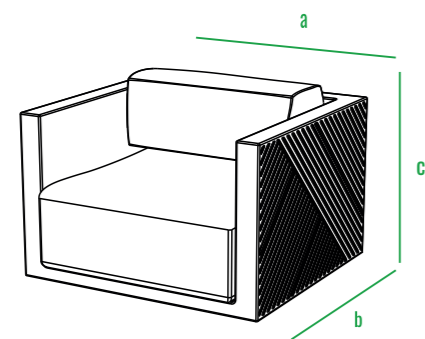

160см  
140см  
120см  
100см  
80см  
60см  
40см  
20см  
0см

Fame\_кресло

Fame\_соедин.модуль

Fame\_угл. модуль

Fame\_пуф

Fame\_сектор

Fame\_стол

160см  
140см  
120см  
100см  
80см  
60см  
40см  
20см  
0см

Fate\_кресло

Fate\_соедин.модуль

Fate\_угл. модуль

Fate\_пуф

Fate\_сектор

Fate\_стол

код	название	внешние размеры, мм	вес
230_032	Fate_кресло	a 1100 b 1000 c 700	18.5
250_013	Fate_соед.модуль	a 900 b 1000 c 700	18.5
250_011	Fate_угл.модуль	a 1000 b 1000 c 700	26
230_035	Fate_пуф	a 900 b 900 c 460	12
250_012	Fate_сектор	a 1571 b 1079 c 700	15
240_015	Fate_стол	a 700 b 700 c 511	13.2