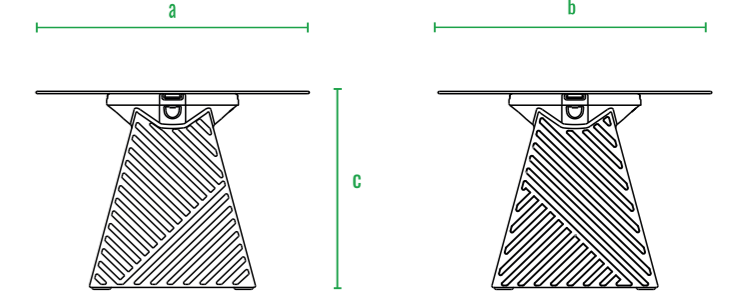

Fate\_кресло

Fate\_соедин.модуль

Fate\_угл. модуль

Fate\_пуф

Fate\_сектор

Fate\_стол

код	название	внешние размеры, мм	вес
230_032	Fate_кресло	a 1100 b 1000 c 700	18.5
250_013	Fate_соед.модуль	a 900 b 1000 c 700	18.5
250_011	Fate_угл.модуль	a 1000 b 1000 c 700	26
230_035	Fate_пуф	a 900 b 900 c 460	12
250_012	Fate_сектор	a 1571 b 1079 c 700	15
240_015	Fate_стол	a 700 b 700 c 511	13.2