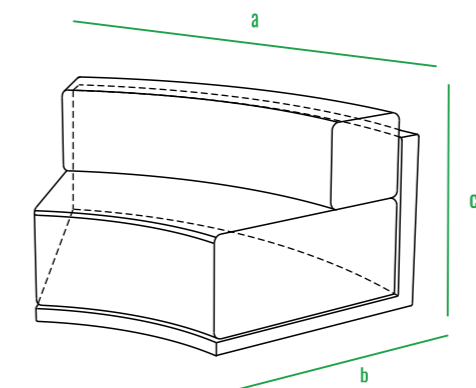

160см  
140см  
120см  
100см  
80см  
60см  
40см  
20см  
0см

Fame\_кресло

Fame\_соедин.модуль

Fame\_угл. модуль

Fame\_пуф

Fame\_сектор

Fame\_стол

160см  
140см  
120см  
100см  
80см  
60см  
40см  
20см  
0см

Fate\_кресло

Fate\_соедин.модуль

Fate\_угл. модуль

Fate\_пуф

Fate\_сектор

Fate\_стол

код	название	внешние размеры, мм	вес
230_032	Fate_кресло	a 1100 b 1000 c 700	18.5
250_013	Fate_соед.модуль	a 900 b 1000 c 700	18.5
250_011	Fate_угл.модуль	a 1000 b 1000 c 700	26
230_035	Fate_пуф	a 900 b 900 c 460	12
250_012	Fate_сектор	a 1571 b 1079 c 700	15
240_015	Fate_стол	a 700 b 700 c 511	13.2