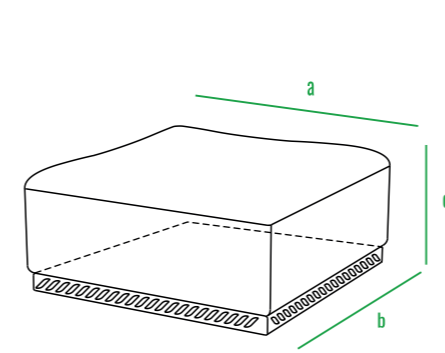

160см  
140см  
120см  
100см  
80см  
60см  
40см  
20см  
0см

Fame\_кресло

Fame\_соедин.модуль

Fame\_угл. модуль

Fame\_пуф

Fame\_сектор

Fame\_стол

160см  
140см  
120см  
100см  
80см  
60см  
40см  
20см  
0см

Fate\_кресло

Fate\_соедин.модуль

Fate\_угл. модуль

Fate\_пуф

Fate\_сектор

Fate\_стол

код	название	внешние размеры, мм	вес
230_032	Fate_кресло	a 1100 b 1000 c 700	18.5
250_013	Fate_соед.модуль	a 900 b 1000 c 700	18.5
250_011	Fate_угл.модуль	a 1000 b 1000 c 700	26
230_035	Fate_пуф	a 900 b 900 c 460	12
250_012	Fate_сектор	a 1571 b 1079 c 700	15
240_015	Fate_стол	a 700 b 700 c 511	13.2