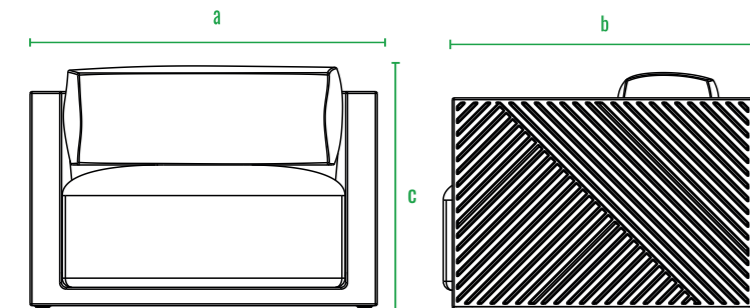

160см  
140см  
120см  
100см  
80см  
60см  
40см  
20см  
0см

Fame\_кресло

Fame\_соедин.модуль

Fame\_угл. модуль

Fame\_пуф

Fame\_сектор

Fame\_стол

160см  
140см  
120см  
100см  
80см  
60см  
40см  
20см  
0см

Fate\_кресло

Fate\_соедин.модуль

Fate\_угл. модуль

Fate\_пуф

Fate\_сектор

Fate\_стол

код	название	внешние размеры, мм	вес
230_032	Fate_кресло	a 1100 b 1000 c 700	18.5
250_013	Fate_соед.модуль	a 900 b 1000 c 700	18.5
250_011	Fate_угл.модуль	a 1000 b 1000 c 700	26
230_035	Fate_пуф	a 900 b 900 c 460	12
250_012	Fate_сектор	a 1571 b 1079 c 700	15
240_015	Fate_стол	a 700 b 700 c 511	13.2