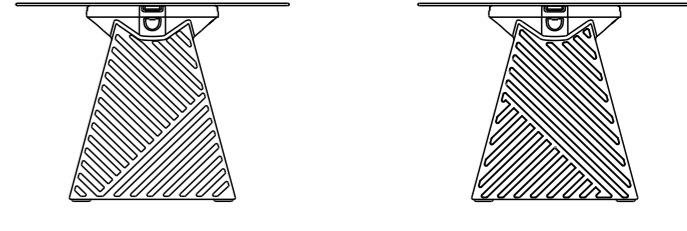

160см  
140см  
120см  
100см  
80см  
60см  
40см  
20см  
0см

Fame\_кресло

Fame\_соедин.модуль

Fame\_угл. модуль

Fame\_пуф

Fame\_сектор

Fame\_стол

160см  
140см  
120см  
100см  
80см  
60см  
40см  
20см  
0см

Fate\_кресло

Fate\_соедин.модуль

Fate\_угл. модуль

Fate\_пуф

Fate\_сектор

Fate\_стол

код	название	внешние размеры, мм	вес
230_032	Fate_кресло	a 1100 b 1000 c 700	18.5
250_013	Fate_соед.модуль	a 900 b 1000 c 700	18.5
250_011	Fate_угл.модуль	a 1000 b 1000 c 700	26
230_035	Fate_пуф	a 900 b 900 c 460	12
250_012	Fate_сектор	a 1571 b 1079 c 700	15
240_015	Fate_стол	a 700 b 700 c 511	13.2