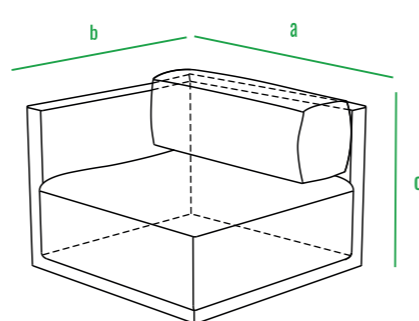

160см  
140см  
120см  
100см  
80см  
60см  
40см  
20см  
0см

Fame\_кресло

Fame\_соедин.модуль

Fame\_угл. модуль

Fame\_пуф

Fame\_сектор

Fame\_стол

160см  
140см  
120см  
100см  
80см  
60см  
40см  
20см  
0см

Fate\_кресло

Fate\_соедин.модуль

Fate\_угл. модуль

Fate\_пуф

Fate\_сектор

Fate\_стол

код	название	внешние размеры, мм	вес
230_032	Fate_кресло	a 1100 b 1000 c 700	18.5
250_013	Fate_соед.модуль	a 900 b 1000 c 700	18.5
250_011	Fate_угл.модуль	a 1000 b 1000 c 700	26
230_035	Fate_пуф	a 900 b 900 c 460	12
250_012	Fate_сектор	a 1571 b 1079 c 700	15
240_015	Fate_стол	a 700 b 700 c 511	13.2