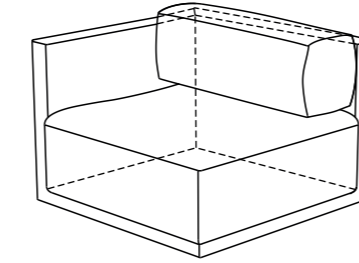

160см  
140см  
120см  
100см  
80см  
60см  
40см  
20см  
0см

Fame\_кресло

Fame\_соедин.модуль

Fame\_угл. модуль

Fame\_пуф

Fame\_сектор

Fame\_стол

160см  
140см  
120см  
100см  
80см  
60см  
40см  
20см  
0см

Fate\_кресло

Fate\_соедин.модуль

Fate\_угл. модуль

Fate\_пуф

Fate\_сектор

Fate\_стол

код	название	внешние размеры, мм	вес
230_032	Fate_кресло	a 1100 b 1000 c 700	18.5
250_013	Fate_соед.модуль	a 900 b 1000 c 700	18.5
250_011	Fate_угл.модуль	a 1000 b 1000 c 700	26
230_035	Fate_пуф	a 900 b 900 c 460	12
250_012	Fate_сектор	a 1571 b 1079 c 700	15
240_015	Fate_стол	a 700 b 700 c 511	13.2