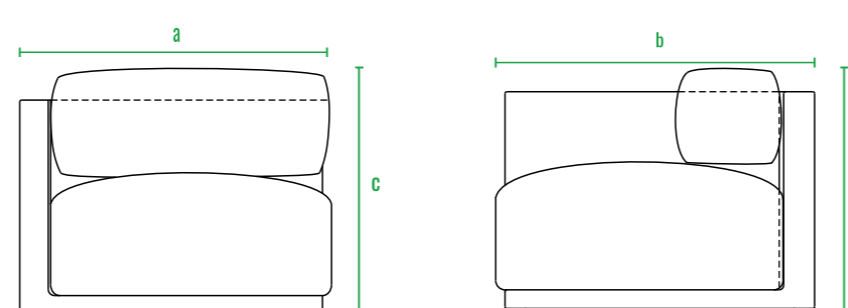

160см  
140см  
120см  
100см  
80см  
60см  
40см  
20см  
0см

Fame\_кресло

Fame\_соедин.модуль

Fame\_угл. модуль

Fame\_пуф

Fame\_сектор

Fame\_стол

160см  
140см  
120см  
100см  
80см  
60см  
40см  
20см  
0см

Fate\_кресло

Fate\_соедин.модуль

Fate\_угл. модуль

Fate\_пуф

Fate\_сектор

Fate\_стол

код	название	внешние размеры, мм	вес
230_032	Fate_кресло	a 1100 b 1000 c 700	18.5
250_013	Fate_соед.модуль	a 900 b 1000 c 700	18.5
250_011	Fate_угл.модуль	a 1000 b 1000 c 700	26
230_035	Fate_пуф	a 900 b 900 c 460	12
250_012	Fate_сектор	a 1571 b 1079 c 700	15
240_015	Fate_стол	a 700 b 700 c 511	13.2