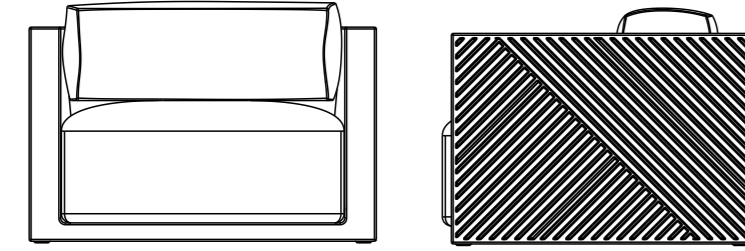

160см  
140см  
120см  
100см  
80см  
60см  
40см  
20см  
0см

Fame\_кресло

Fame\_соедин.модуль

Fame\_угл. модуль

Fame\_пуф

Fame\_сектор

Fame\_стол

160см  
140см  
120см  
100см  
80см  
60см  
40см  
20см  
0см

Fate\_кресло

Fate\_соедин.модуль

Fate\_угл. модуль

Fate\_пуф

Fate\_сектор

Fate\_стол

код	название	внешние размеры, мм	вес
230_032	Fate_кресло	a 1100 b 1000 c 700	18.5
250_013	Fate_соед.модуль	a 900 b 1000 c 700	18.5
250_011	Fate_угл.модуль	a 1000 b 1000 c 700	26
230_035	Fate_пуф	a 900 b 900 c 460	12
250_012	Fate_сектор	a 1571 b 1079 c 700	15
240_015	Fate_стол	a 700 b 700 c 511	13.2