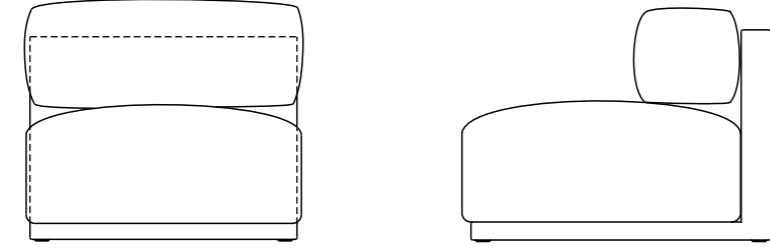

160см  
140см  
120см  
100см  
80см  
60см  
40см  
20см  
0см

Fame\_кресло

Fame\_соедин.модуль

Fame\_угл. модуль

Fame\_пуф

Fame\_сектор

Fame\_стол

160см  
140см  
120см  
100см  
80см  
60см  
40см  
20см  
0см

Fate\_кресло

Fate\_соедин.модуль

Fate\_угл. модуль

Fate\_пуф

Fate\_сектор

Fate\_стол

код	название	внешние размеры, мм	вес
230_032	Fate_кресло	a 1100 b 1000 c 700	18.5
250_013	Fate_соед.модуль	a 900 b 1000 c 700	18.5
250_011	Fate_угл.модуль	a 1000 b 1000 c 700	26
230_035	Fate_пуф	a 900 b 900 c 460	12
250_012	Fate_сектор	a 1571 b 1079 c 700	15
240_015	Fate_стол	a 700 b 700 c 511	13.2