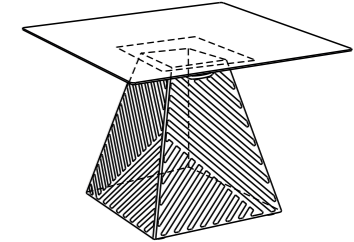

160см  
140см  
120см  
100см  
80см  
60см  
40см  
20см  
0см

Fame\_кресло

Fame\_соедин.модуль

Fame\_угл. модуль

Fame\_пуф

Fame\_сектор

Fame\_стол

160см  
140см  
120см  
100см  
80см  
60см  
40см  
20см  
0см

Fate\_кресло

Fate\_соедин.модуль

Fate\_угл. модуль

Fate\_пуф

Fate\_сектор

Fate\_стол

код	название	внешние размеры, мм	вес
230_032	Fate_кресло	a 1100 b 1000 c 700	18.5
250_013	Fate_соед.модуль	a 900 b 1000 c 700	18.5
250_011	Fate_угл.модуль	a 1000 b 1000 c 700	26
230_035	Fate_пуф	a 900 b 900 c 460	12
250_012	Fate_сектор	a 1571 b 1079 c 700	15
240_015	Fate_стол	a 700 b 700 c 511	13.2