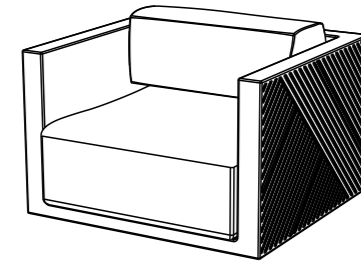

160см  
140см  
120см  
100см  
80см  
60см  
40см  
20см  
0см

Fame\_кресло

Fame\_соедин.модуль

Fame\_угл. модуль

Fame\_пуф

Fame\_сектор

Fame\_стол

160см  
140см  
120см  
100см  
80см  
60см  
40см  
20см  
0см

Fate\_кресло

Fate\_соедин.модуль

Fate\_угл. модуль

Fate\_пуф

Fate\_сектор

Fate\_стол

код	название	внешние размеры, мм	вес
230_032	Fate_кресло	a 1100 b 1000 c 700	18.5
250_013	Fate_соед.модуль	a 900 b 1000 c 700	18.5
250_011	Fate_угл.модуль	a 1000 b 1000 c 700	26
230_035	Fate_пуф	a 900 b 900 c 460	12
250_012	Fate_сектор	a 1571 b 1079 c 700	15
240_015	Fate_стол	a 700 b 700 c 511	13.2