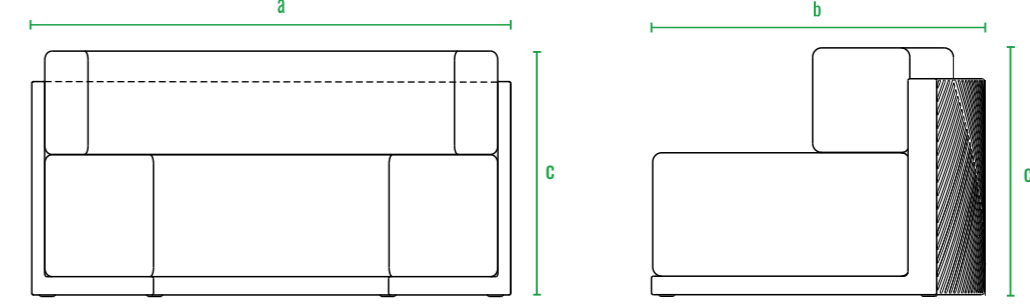

160см  
140см  
120см  
100см  
80см  
60см  
40см  
20см  
0см

Fame\_кресло

Fame\_соедин.модуль

Fame\_угл. модуль

Fame\_пуф

Fame\_сектор

Fame\_стол

160см  
140см  
120см  
100см  
80см  
60см  
40см  
20см  
0см

Fate\_кресло

Fate\_соедин.модуль

Fate\_угл. модуль

Fate\_пуф

Fate\_сектор

Fate\_стол

код	название	внешние размеры, мм	вес
230_032	Fate_кресло	a 1100 b 1000 c 700	18.5
250_013	Fate_соед.модуль	a 900 b 1000 c 700	18.5
250_011	Fate_угл.модуль	a 1000 b 1000 c 700	26
230_035	Fate_пуф	a 900 b 900 c 460	12
250_012	Fate_сектор	a 1571 b 1079 c 700	15
240_015	Fate_стол	a 700 b 700 c 511	13.2