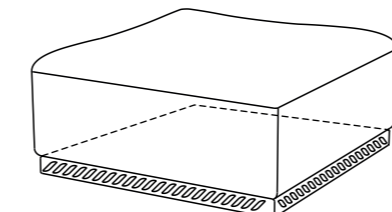

160см  
140см  
120см  
100см  
80см  
60см  
40см  
20см  
0см

Fame\_кресло

Fame\_соедин.модуль

Fame\_угл. модуль

Fame\_пуф

Fame\_сектор

Fame\_стол

160см  
140см  
120см  
100см  
80см  
60см  
40см  
20см  
0см

Fate\_кресло

Fate\_соедин.модуль

Fate\_угл. модуль

Fate\_пуф

Fate\_сектор

Fate\_стол

код	название	внешние размеры, мм	вес
230_032	Fate_кресло	a 1100 b 1000 c 700	18.5
250_013	Fate_соед.модуль	a 900 b 1000 c 700	18.5
250_011	Fate_угл.модуль	a 1000 b 1000 c 700	26
230_035	Fate_пуф	a 900 b 900 c 460	12
250_012	Fate_сектор	a 1571 b 1079 c 700	15
240_015	Fate_стол	a 700 b 700 c 511	13.2