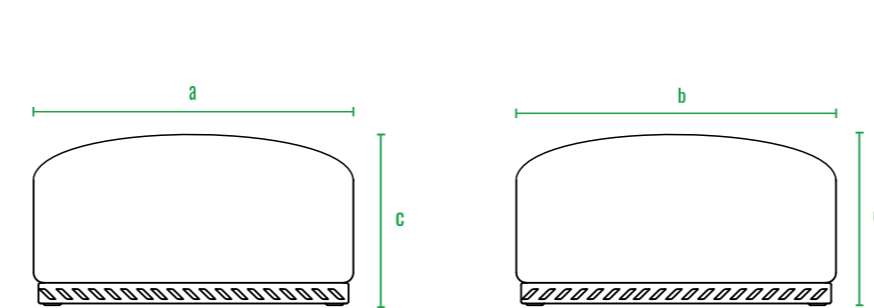

160см  
140см  
120см  
100см  
80см  
60см  
40см  
20см  
0см

Fame\_кресло

Fame\_соедин.модуль

Fame\_угл. модуль

Fame\_пуф

Fame\_сектор

Fame\_стол

160см  
140см  
120см  
100см  
80см  
60см  
40см  
20см  
0см

Fate\_кресло

Fate\_соедин.модуль

Fate\_угл. модуль

Fate\_пуф

Fate\_сектор

Fate\_стол

код	название	внешние размеры, мм	вес
230_032	Fate_кресло	a 1100 b 1000 c 700	18.5
250_013	Fate_соед.модуль	a 900 b 1000 c 700	18.5
250_011	Fate_угл.модуль	a 1000 b 1000 c 700	26
230_035	Fate_пуф	a 900 b 900 c 460	12
250_012	Fate_сектор	a 1571 b 1079 c 700	15
240_015	Fate_стол	a 700 b 700 c 511	13.2