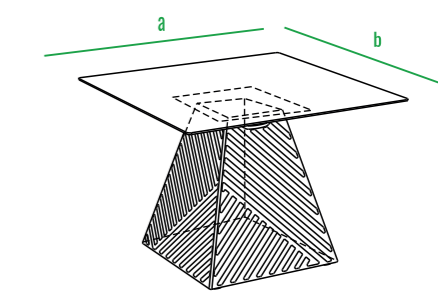

160см  
140см  
120см  
100см  
80см  
60см  
40см  
20см  
0см

Fame\_кресло

Fame\_соедин.модуль

Fame\_угл. модуль

Fame\_пуф

Fame\_сектор

Fame\_стол

160см  
140см  
120см  
100см  
80см  
60см  
40см  
20см  
0см

Fate\_кресло

Fate\_соедин.модуль

Fate\_угл. модуль

Fate\_пуф

Fate\_сектор

Fate\_стол

код	название	внешние размеры, мм	вес
230_032	Fate_кресло	a 1100 b 1000 c 700	18.5
250_013	Fate_соед.модуль	a 900 b 1000 c 700	18.5
250_011	Fate_угл.модуль	a 1000 b 1000 c 700	26
230_035	Fate_пуф	a 900 b 900 c 460	12
250_012	Fate_сектор	a 1571 b 1079 c 700	15
240_015	Fate_стол	a 700 b 700 c 511	13.2