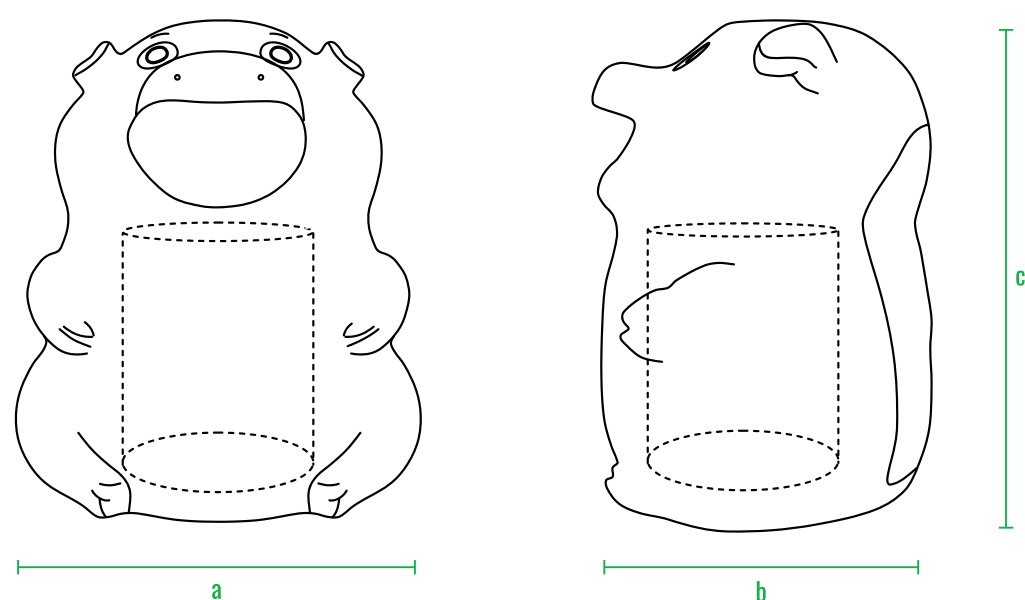

код	название	внешние размеры см.	вес кг.
270_012_03	Piggy	a 81 b 69 c 91,5	14,4

160см
140см
120см
100см
80см
60см
40см
20см
0см

код	название	внешние размеры см.	вес кг.
270_014_03	Croc	a 78 b 86 c 93,5	14,3

160см
140см
120см
100см
80см
60см
40см
20см
0см

код	название	внешние размеры см.	вес кг.
270_013_03	Frog	a 88 b 86 c 97	14,9

160см
140см
120см
100см
80см
60см
40см
20см
0см