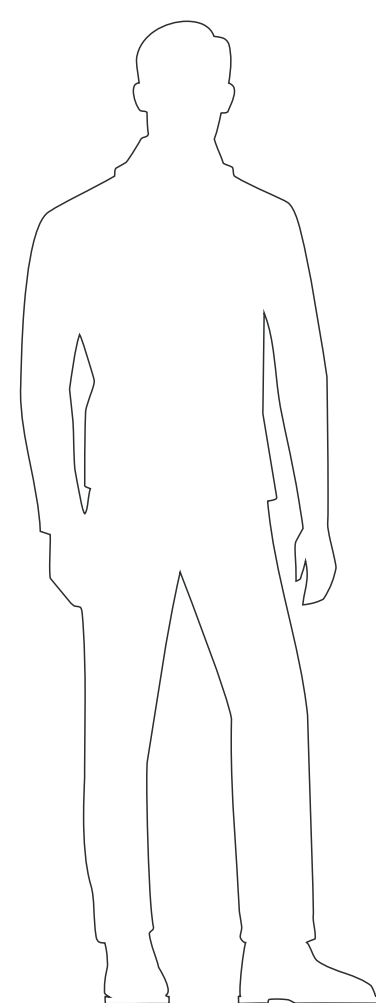

код	название	внешние размеры см.	вес кг.
270_012_03	Piggy	a 81 b 69 c 91,5	14,4

160см
140см
120см
100см
80см
60см
40см
20см
0см

код	название	внешние размеры см.	вес кг.
270_014_03	Croc	a 78 b 86 c 93,5	14,3

160см
140см
120см
100см
80см
60см
40см
20см
0см

код	название	внешние размеры см.	вес кг.
270_013_03	Frog	a 88 b 86 c 97	14,9

160см
140см
120см
100см
80см
60см
40см
20см
0см