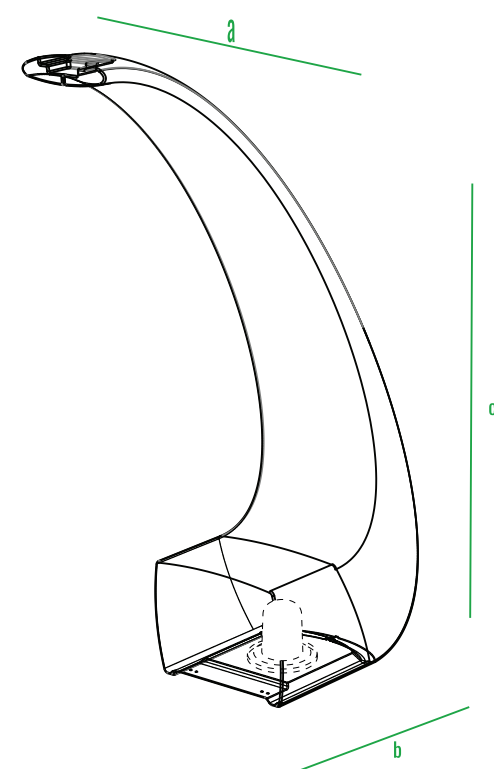

160см  
140см  
120см  
100см  
80см  
60см  
40см  
20см  
0см

Track Loop

код	название	внешние размеры см.	вес кг.
230_043	Track Arc	a 145 b 75 c 47	18
230_044	Track Loop	a 109 b 105 c 233	37
230_045	Соединитель Track Loop	a 24 b 29 c 42	

Track Arc

Соединитель Track Loop