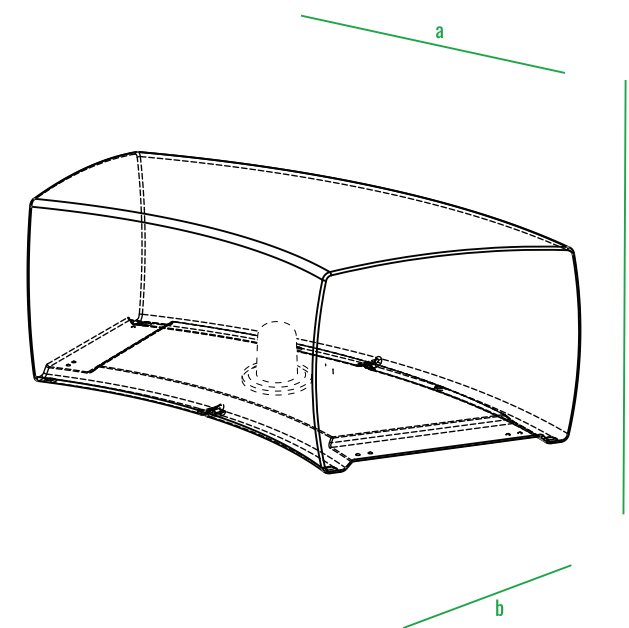

160см  
140см  
120см  
100см  
80см  
60см  
40см  
20см  
0см

Track Loop

код	название	внешние размеры см.	вес кг.
230_043	Track Arc	a 145 b 75 c 47	18
230_044	Track Loop	a 109 b 105 c 233	37
230_045	Соединитель Track Loop	a 24 b 29 c 42	

Track Arc

Соединитель Track Loop