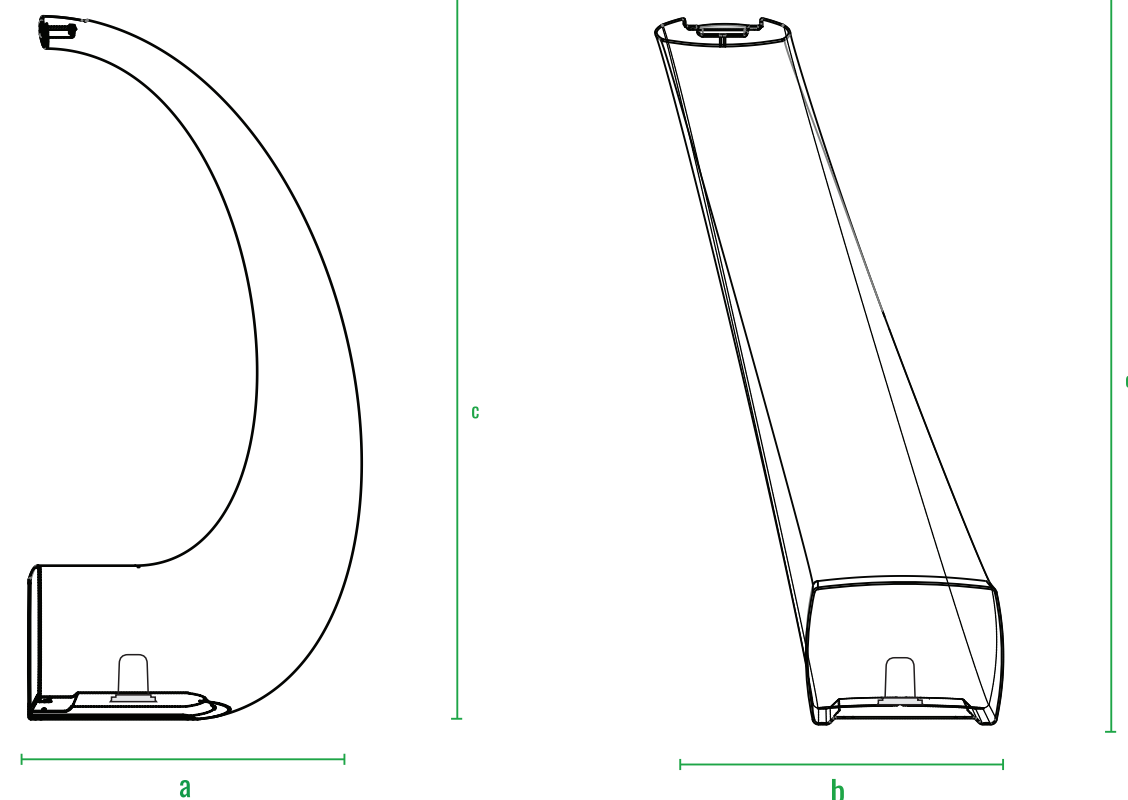

160см  
140см  
120см  
100см  
80см  
60см  
40см  
20см  
0см

Track Loop

код	название	внешние размеры см.	вес кг.
230_043	Track Arc	a 145 b 75 c 47	18
230_044	Track Loop	a 109 b 105 c 233	37
230_045	Соединитель Track Loop	a 24 b 29 c 42	

Track Arc

Соединитель Track Loop