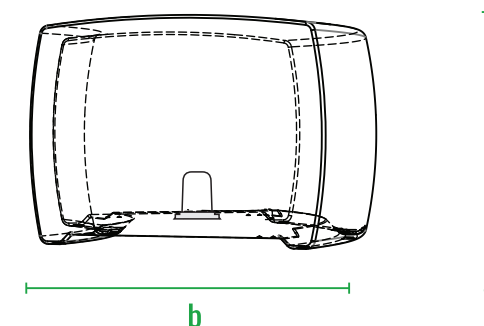

160см  
140см  
120см  
100см  
80см  
60см  
40см  
20см  
0см

Track Loop

код	название	внешние размеры см.	вес кг.
230_043	Track Arc	a 145 b 75 c 47	18
230_044	Track Loop	a 109 b 105 c 233	37
230_045	Соединитель Track Loop	a 24 b 29 c 42	

Track Arc

Соединитель Track Loop