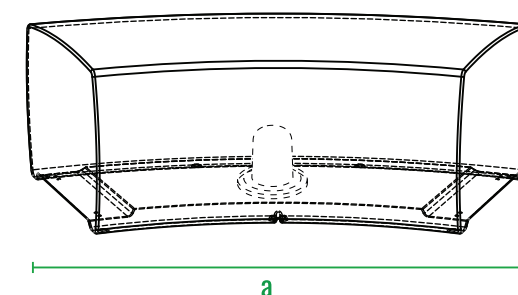

160см  
140см  
120см  
100см  
80см  
60см  
40см  
20см  
0см

Track Loop

код	название	внешние размеры см.	вес кг.
230_043	Track Arc	a 145 b 75 c 47	18
230_044	Track Loop	a 109 b 105 c 233	37
230_045	Соединитель Track Loop	a 24 b 29 c 42	

Track Arc

Соединитель Track Loop