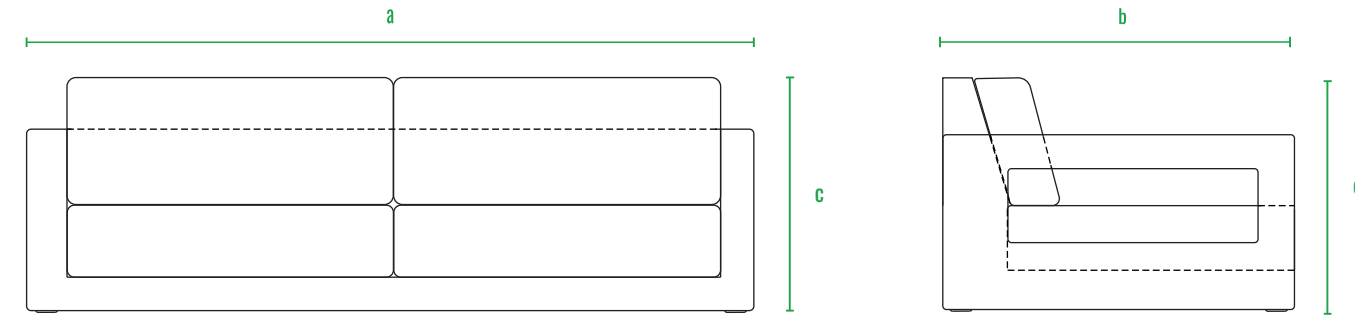

160cm
140cm
120cm
100cm
80cm
60cm
40cm
20cm
0cm

Quarter_table

Quarter_chair

Quarter_settee

160см
140см
120см
100см
80см
60см
40см
20см
0см

Quarter_table

Quarter_chair

Quarter_settee

код	название	внешние размеры, мм	вес, кг
240_014	Quarter_table	a 700 b 700 c 350	9
230_033	Quarter_chair	a 1000 b 1000 c 655	36
250_009	Quarter_settee	a 2000 b 1000 c 655	65