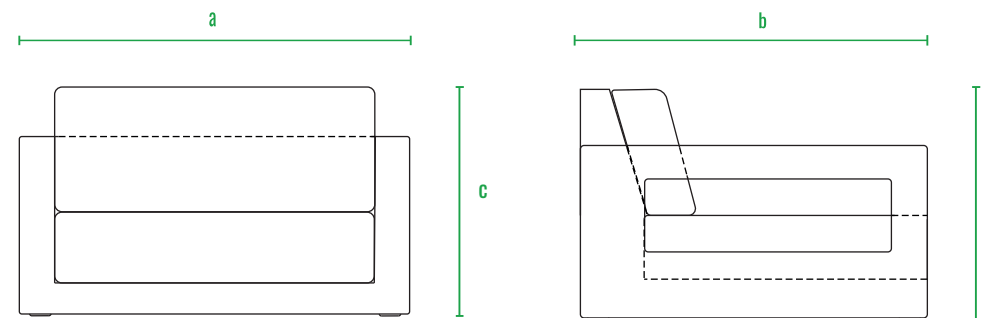

160cm
140cm
120cm
100cm
80cm
60cm
40cm
20cm
0cm

Quarter_table

Quarter_chair

Quarter_settee

160см
140см
120см
100см
80см
60см
40см
20см
0см

Quarter_table

Quarter_chair

Quarter_settee

код	название	внешние размеры, мм	вес, кг
240_014	Quarter_table	a 700 b 700 c 350	9
230_033	Quarter_chair	a 1000 b 1000 c 655	36
250_009	Quarter_settee	a 2000 b 1000 c 655	65