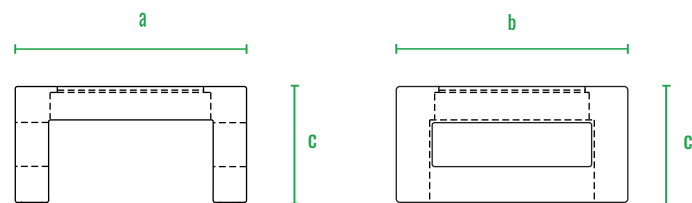

160cm
140cm
120cm
100cm
80cm
60cm
40cm
20cm
0cm

Quarter_table

Quarter_chair

Quarter_settee

160см
140см
120см
100см
80см
60см
40см
20см
0см

Quarter_table

Quarter_chair

Quarter_settee

код	название	внешние размеры, мм	вес, кг
240_014	Quarter_table	a 700 b 700 c 350	9
230_033	Quarter_chair	a 1000 b 1000 c 655	36
250_009	Quarter_settee	a 2000 b 1000 c 655	65