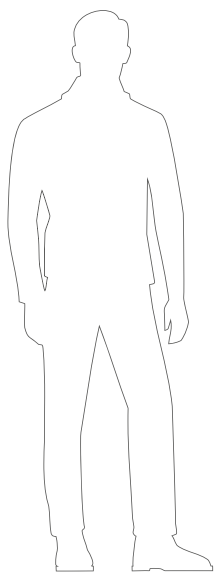

160см
140см
120см
100см
80см
60см
40см
20см
0см

код	название	внешние размеры, см	вес, кг
250_018	Surf	a 192 b 94 c 89	22

160см
140см
120см
100см
80см
60см
40см
20см
0см