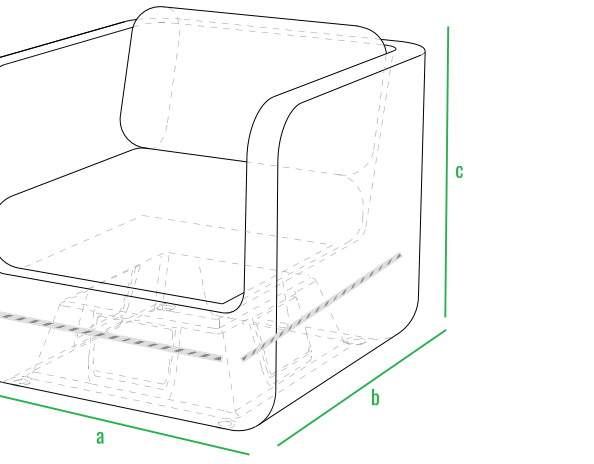

160см
140см
120см
100см
80см
60см
40см
20см
0см

Стол Grase со стеклом

Стол Grase средний со стеклом

Стол Grase большой со стеклом

Пуф Grase

Кресло Grase с подушками

Диван Grase

Шезлонг Grase

Шезлонг Grase Double

Шезлонг Grase Double Canopy

LED

код	название	внешние размеры см.	вес
240_009	Стол Grase со стеклом	a 82 b 82 c 27	21
240_011	Стол Grase средний со стеклом	a 82 b 164 c 38	44
240_013	Стол Grase большой со стеклом	a 82 b 164 c 72	49
230_031	Пуф Grase	a 45 b 45 c 40	4
230_028	Кресло Grase с подушками	a 82 b 84 c 78	24
250_005	Диван Grase	a 200 b 82 c 78	56
250_006	Шезлонг Grase	a 210 b 75 c 32	26
250_010	Шезлонг Grase Double	a 200 b 180 c 32 d 61	62
250_010_099	Шезлонг Grase Double Canopy	a 200 b 180 c 39 d 135	90