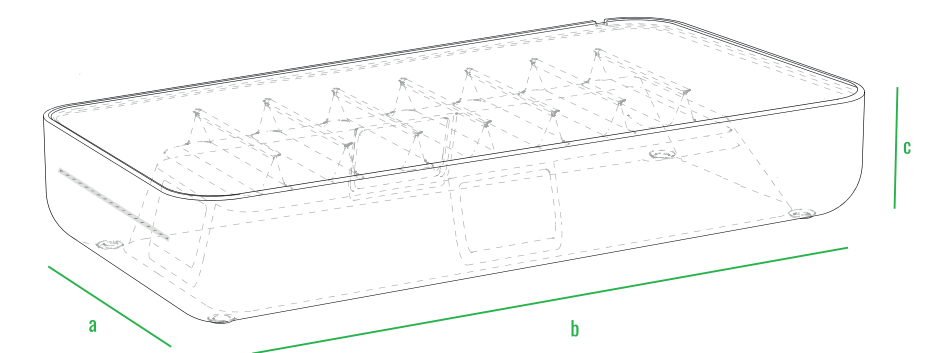

160см
140см
120см
100см
80см
60см
40см
20см
0см

Стол Grase со стеклом

Стол Grase средний со стеклом

Стол Grase большой со стеклом

Пуф Grase

Кресло Grase с подушками

Диван Grase

Шезлонг Grase

Шезлонг Grase Double

Шезлонг Grase Double Canopy

LED

код	название	внешние размеры см.	вес
240_009	Стол Grase со стеклом	a 82 b 82 c 27	21
240_011	Стол Grase средний со стеклом	a 82 b 164 c 38	44
240_013	Стол Grase большой со стеклом	a 82 b 164 c 72	49
230_031	Пуф Grase	a 45 b 45 c 40	4
230_028	Кресло Grase с подушками	a 82 b 84 c 78	24
250_005	Диван Grase	a 200 b 82 c 78	56
250_006	Шезлонг Grase	a 210 b 75 c 32	26
250_010	Шезлонг Grase Double	a 200 b 180 c 32 d 61	62
250_010_099	Шезлонг Grase Double Canopy	a 200 b 180 c 39 d 135	90