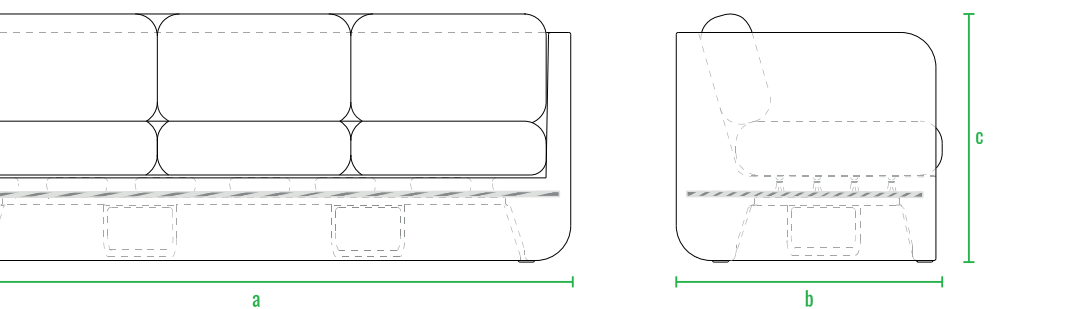

160см
140см
120см
100см
80см
60см
40см
20см
0см

Стол Grase со стеклом

Стол Grase средний со стеклом

Стол Grase большой со стеклом

Пуф Grase

Кресло Grase с подушками

Диван Grase

Шезлонг Grase

Шезлонг Grase Double

Шезлонг Grase Double Canopy

LED

код	название	внешние размеры см.	вес
240_009	Стол Grase со стеклом	a 82 b 82 c 27	21
240_011	Стол Grase средний со стеклом	a 82 b 164 c 38	44
240_013	Стол Grase большой со стеклом	a 82 b 164 c 72	49
230_031	Пуф Grase	a 45 b 45 c 40	4
230_028	Кресло Grase с подушками	a 82 b 84 c 78	24
250_005	Диван Grase	a 200 b 82 c 78	56
250_006	Шезлонг Grase	a 210 b 75 c 32	26
250_010	Шезлонг Grase Double	a 200 b 180 c 32 d 61	62
250_010_099	Шезлонг Grase Double Canopy	a 200 b 180 c 39 d 135	90