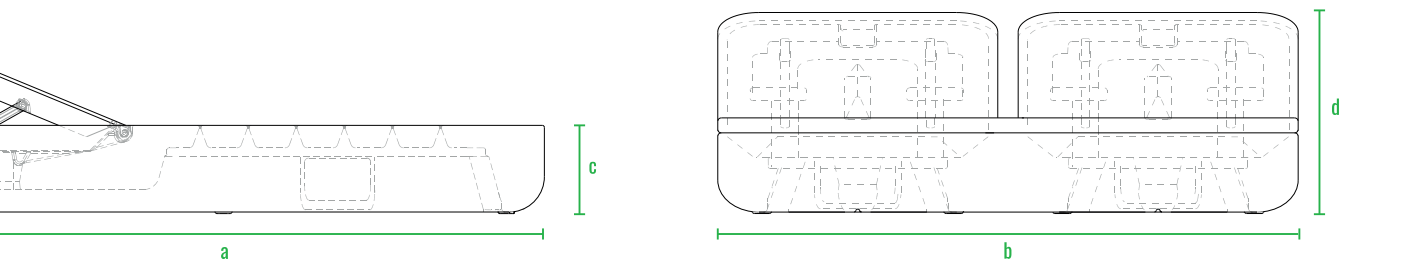

160см
140см
120см
100см
80см
60см
40см
20см
0см

Стол Grase со стеклом

Стол Grase средний со стеклом

Стол Grase большой со стеклом

Пуф Grase

Кресло Grase с подушками

Диван Grase

Шезлонг Grase

Шезлонг Grase Double

Шезлонг Grase Double Canopy

LED

код	название	внешние размеры см.	вес
240_009	Стол Grase со стеклом	a 82 b 82 c 27	21
240_011	Стол Grase средний со стеклом	a 82 b 164 c 38	44
240_013	Стол Grase большой со стеклом	a 82 b 164 c 72	49
230_031	Пуф Grase	a 45 b 45 c 40	4
230_028	Кресло Grase с подушками	a 82 b 84 c 78	24
250_005	Диван Grase	a 200 b 82 c 78	56
250_006	Шезлонг Grase	a 210 b 75 c 32	26
250_010	Шезлонг Grase Double	a 200 b 180 c 32 d 61	62
250_010_099	Шезлонг Grase Double Canopy	a 200 b 180 c 39 d 135	90