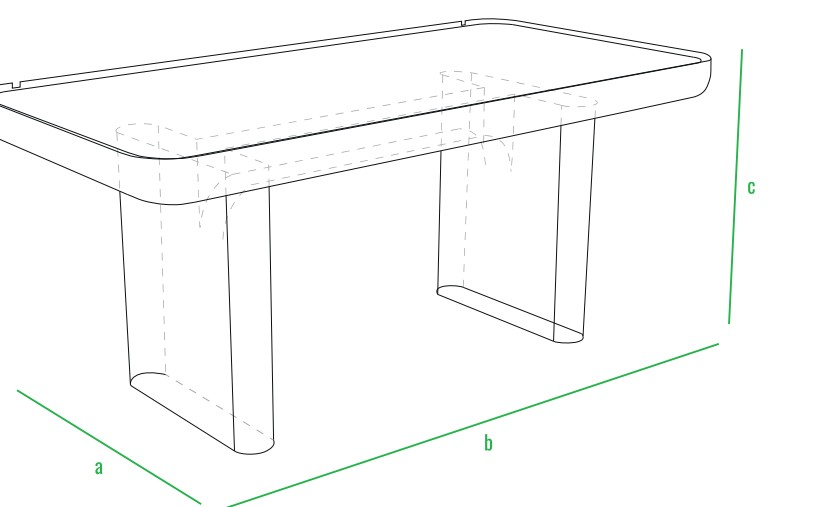

160см
140см
120см
100см
80см
60см
40см
20см
0см

Стол Grase со стеклом

Стол Grase средний со стеклом

Стол Grase большой со стеклом

Пуф Grase

Кресло Grase с подушками

Диван Grase

Шезлонг Grase

Шезлонг Grase Double

Шезлонг Grase Double Canopy

LED

код	название	внешние размеры см.	вес
240_009	Стол Grase со стеклом	a 82 b 82 c 27	21
240_011	Стол Grase средний со стеклом	a 82 b 164 c 38	44
240_013	Стол Grase большой со стеклом	a 82 b 164 c 72	49
230_031	Пуф Grase	a 45 b 45 c 40	4
230_028	Кресло Grase с подушками	a 82 b 84 c 78	24
250_005	Диван Grase	a 200 b 82 c 78	56
250_006	Шезлонг Grase	a 210 b 75 c 32	26
250_010	Шезлонг Grase Double	a 200 b 180 c 32 d 61	62
250_010_099	Шезлонг Grase Double Canopy	a 200 b 180 c 39 d 135	90