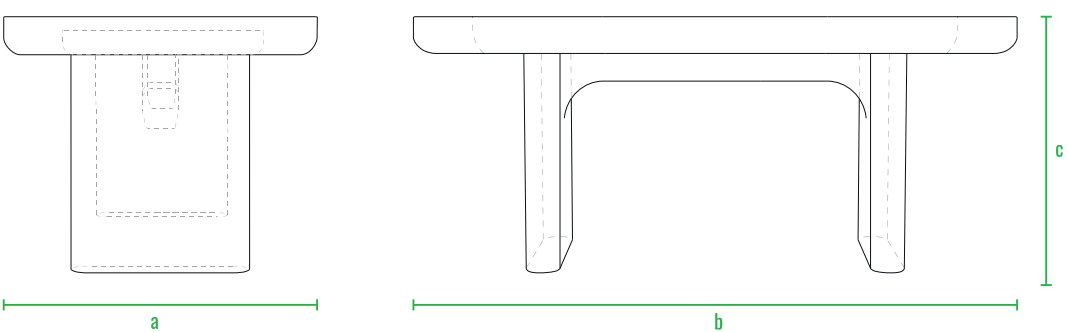

160см
140см
120см
100см
80см
60см
40см
20см
0см

Стол Grase со стеклом

Стол Grase средний со стеклом

Стол Grase большой со стеклом

Пуф Grase

Кресло Grase с подушками

Диван Grase

Шезлонг Grase

Шезлонг Grase Double

Шезлонг Grase Double Canopy

LED

код	название	внешние размеры см.	вес
240_009	Стол Grase со стеклом	a 82 b 82 c 27	21
240_011	Стол Grase средний со стеклом	a 82 b 164 c 38	44
240_013	Стол Grase большой со стеклом	a 82 b 164 c 72	49
230_031	Пуф Grase	a 45 b 45 c 40	4
230_028	Кресло Grase с подушками	a 82 b 84 c 78	24
250_005	Диван Grase	a 200 b 82 c 78	56
250_006	Шезлонг Grase	a 210 b 75 c 32	26
250_010	Шезлонг Grase Double	a 200 b 180 c 32 d 61	62
250_010_099	Шезлонг Grase Double Canopy	a 200 b 180 c 39 d 135	90