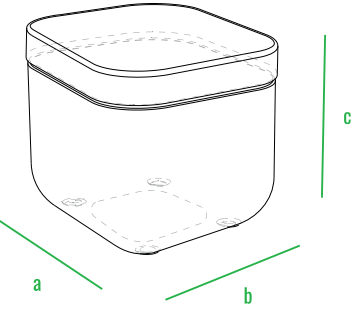

160см
140см
120см
100см
80см
60см
40см
20см
0см

Стол Grase со стеклом

Стол Grase средний со стеклом

Стол Grase большой со стеклом

Пуф Grase

Кресло Grase с подушками

Диван Grase

Шезлонг Grase

Шезлонг Grase Double

Шезлонг Grase Double Canopy

LED

код	название	внешние размеры см.	вес
240_009	Стол Grase со стеклом	a 82 b 82 c 27	21
240_011	Стол Grase средний со стеклом	a 82 b 164 c 38	44
240_013	Стол Grase большой со стеклом	a 82 b 164 c 72	49
230_031	Пуф Grase	a 45 b 45 c 40	4
230_028	Кресло Grase с подушками	a 82 b 84 c 78	24
250_005	Диван Grase	a 200 b 82 c 78	56
250_006	Шезлонг Grase	a 210 b 75 c 32	26
250_010	Шезлонг Grase Double	a 200 b 180 c 32 d 61	62
250_010_099	Шезлонг Grase Double Canopy	a 200 b 180 c 39 d 135	90