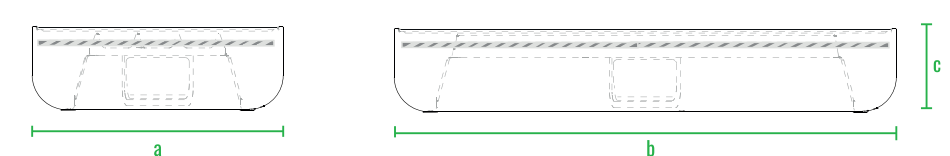

160см
140см
120см
100см
80см
60см
40см
20см
0см

Стол Grase со стеклом

Стол Grase средний со стеклом

Стол Grase большой со стеклом

Пуф Grase

Кресло Grase с подушками

Диван Grase

Шезлонг Grase

Шезлонг Grase Double

Шезлонг Grase Double Canopy

LED

код	название	внешние размеры см.	вес
240_009	Стол Grase со стеклом	a 82 b 82 c 27	21
240_011	Стол Grase средний со стеклом	a 82 b 164 c 38	44
240_013	Стол Grase большой со стеклом	a 82 b 164 c 72	49
230_031	Пуф Grase	a 45 b 45 c 40	4
230_028	Кресло Grase с подушками	a 82 b 84 c 78	24
250_005	Диван Grase	a 200 b 82 c 78	56
250_006	Шезлонг Grase	a 210 b 75 c 32	26
250_010	Шезлонг Grase Double	a 200 b 180 c 32 d 61	62
250_010_099	Шезлонг Grase Double Canopy	a 200 b 180 c 39 d 135	90