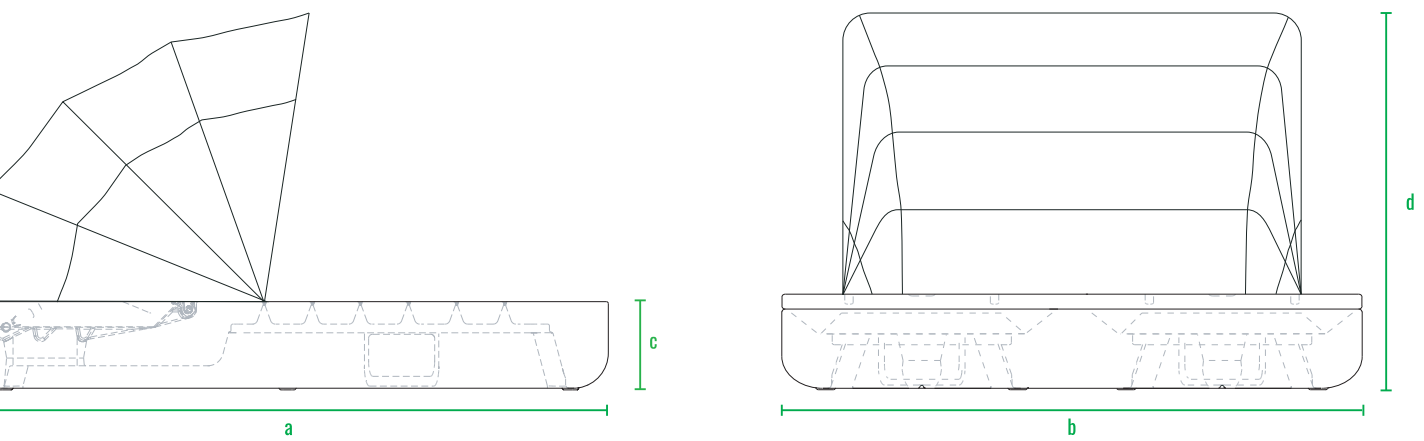

160см
140см
120см
100см
80см
60см
40см
20см
0см

Стол Grase со стеклом

Стол Grase средний со стеклом

Стол Grase большой со стеклом

Пуф Grase

Кресло Grase с подушками

Диван Grase

Шезлонг Grase

Шезлонг Grase Double

Шезлонг Grase Double Canopy

LED

код	название	внешние размеры см.	вес
240_009	Стол Grase со стеклом	a 82 b 82 c 27	21
240_011	Стол Grase средний со стеклом	a 82 b 164 c 38	44
240_013	Стол Grase большой со стеклом	a 82 b 164 c 72	49
230_031	Пуф Grase	a 45 b 45 c 40	4
230_028	Кресло Grase с подушками	a 82 b 84 c 78	24
250_005	Диван Grase	a 200 b 82 c 78	56
250_006	Шезлонг Grase	a 210 b 75 c 32	26
250_010	Шезлонг Grase Double	a 200 b 180 c 32 d 61	62
250_010_099	Шезлонг Grase Double Canopy	a 200 b 180 c 39 d 135	90