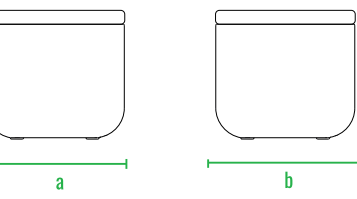

160см
140см
120см
100см
80см
60см
40см
20см
0см

Стол Grase со стеклом

Стол Grase средний со стеклом

Стол Grase большой со стеклом

Пуф Grase

Кресло Grase с подушками

Диван Grase

Шезлонг Grase

Шезлонг Grase Double

Шезлонг Grase Double Canopy

LED

код	название	внешние размеры см.	вес
240_009	Стол Grase со стеклом	a 82 b 82 c 27	21
240_011	Стол Grase средний со стеклом	a 82 b 164 c 38	44
240_013	Стол Grase большой со стеклом	a 82 b 164 c 72	49
230_031	Пуф Grase	a 45 b 45 c 40	4
230_028	Кресло Grase с подушками	a 82 b 84 c 78	24
250_005	Диван Grase	a 200 b 82 c 78	56
250_006	Шезлонг Grase	a 210 b 75 c 32	26
250_010	Шезлонг Grase Double	a 200 b 180 c 32 d 61	62
250_010_099	Шезлонг Grase Double Canopy	a 200 b 180 c 39 d 135	90