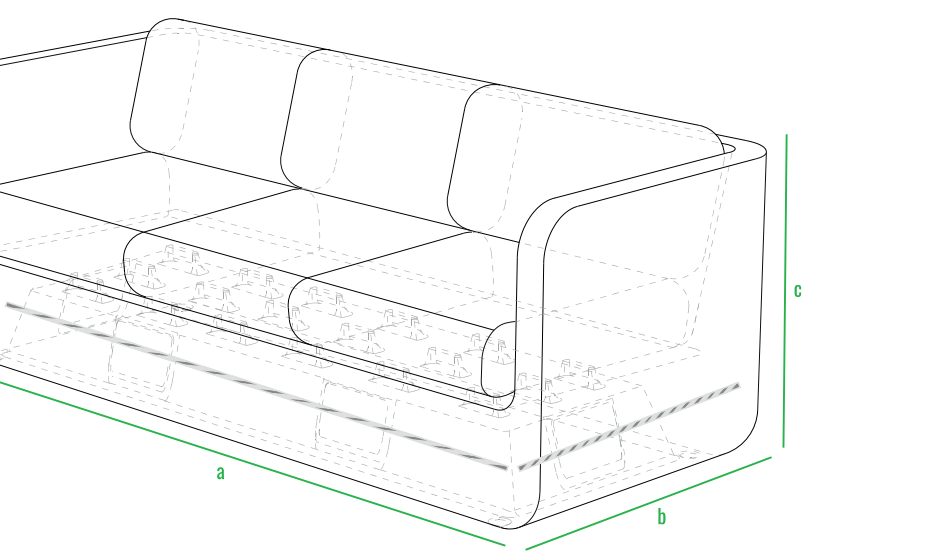

160см
140см
120см
100см
80см
60см
40см
20см
0см

Стол Grase со стеклом

Стол Grase средний со стеклом

Стол Grase большой со стеклом

Пуф Grase

Кресло Grase с подушками

Диван Grase

Шезлонг Grase

Шезлонг Grase Double

Шезлонг Grase Double Canopy

LED

код	название	внешние размеры см.	вес
240_009	Стол Grase со стеклом	a 82 b 82 c 27	21
240_011	Стол Grase средний со стеклом	a 82 b 164 c 38	44
240_013	Стол Grase большой со стеклом	a 82 b 164 c 72	49
230_031	Пуф Grase	a 45 b 45 c 40	4
230_028	Кресло Grase с подушками	a 82 b 84 c 78	24
250_005	Диван Grase	a 200 b 82 c 78	56
250_006	Шезлонг Grase	a 210 b 75 c 32	26
250_010	Шезлонг Grase Double	a 200 b 180 c 32 d 61	62
250_010_099	Шезлонг Grase Double Canopy	a 200 b 180 c 39 d 135	90