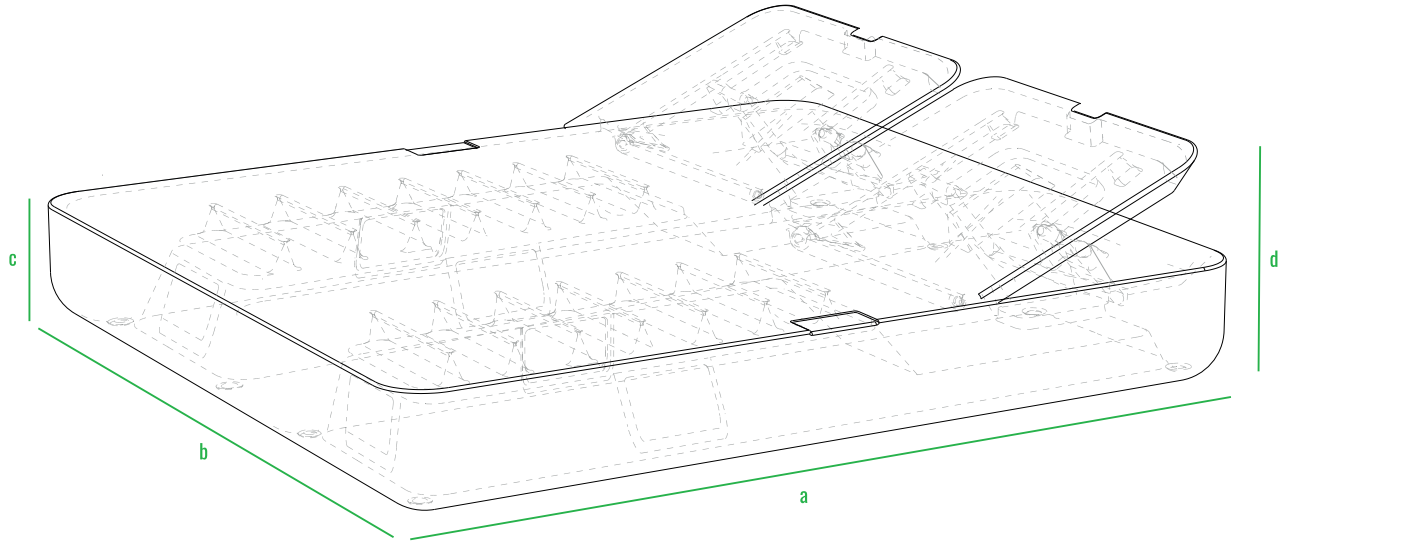

160см
140см
120см
100см
80см
60см
40см
20см
0см

Стол Grase со стеклом

Стол Grase средний со стеклом

Стол Grase большой со стеклом

Пуф Grase

Кресло Grase с подушками

Диван Grase

Шезлонг Grase

Шезлонг Grase Double

Шезлонг Grase Double Canopy

LED

код	название	внешние размеры см.	вес
240_009	Стол Grase со стеклом	a 82 b 82 c 27	21
240_011	Стол Grase средний со стеклом	a 82 b 164 c 38	44
240_013	Стол Grase большой со стеклом	a 82 b 164 c 72	49
230_031	Пуф Grase	a 45 b 45 c 40	4
230_028	Кресло Grase с подушками	a 82 b 84 c 78	24
250_005	Диван Grase	a 200 b 82 c 78	56
250_006	Шезлонг Grase	a 210 b 75 c 32	26
250_010	Шезлонг Grase Double	a 200 b 180 c 32 d 61	62
250_010_099	Шезлонг Grase Double Canopy	a 200 b 180 c 39 d 135	90