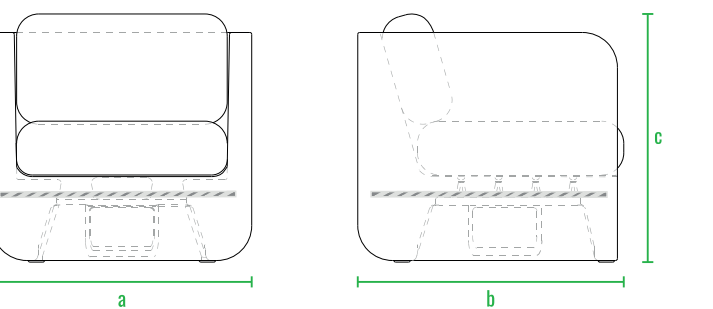

160см
140см
120см
100см
80см
60см
40см
20см
0см

Стол Grase со стеклом

Стол Grase средний со стеклом

Стол Grase большой со стеклом

Пуф Grase

Кресло Grase с подушками

Диван Grase

Шезлонг Grase

Шезлонг Grase Double

Шезлонг Grase Double Canopy

LED

код	название	внешние размеры см.	вес
240_009	Стол Grase со стеклом	a 82 b 82 c 27	21
240_011	Стол Grase средний со стеклом	a 82 b 164 c 38	44
240_013	Стол Grase большой со стеклом	a 82 b 164 c 72	49
230_031	Пуф Grase	a 45 b 45 c 40	4
230_028	Кресло Grase с подушками	a 82 b 84 c 78	24
250_005	Диван Grase	a 200 b 82 c 78	56
250_006	Шезлонг Grase	a 210 b 75 c 32	26
250_010	Шезлонг Grase Double	a 200 b 180 c 32 d 61	62
250_010_099	Шезлонг Grase Double Canopy	a 200 b 180 c 39 d 135	90