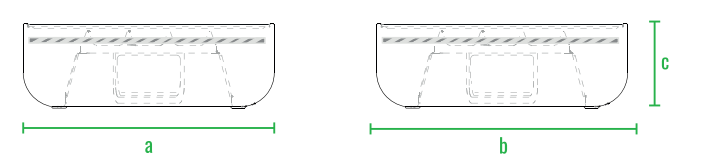

160см
140см
120см
100см
80см
60см
40см
20см
0см

Стол Grase со стеклом

Стол Grase средний со стеклом

Стол Grase большой со стеклом

Пуф Grase

Кресло Grase с подушками

Диван Grase

Шезлонг Grase

Шезлонг Grase Double

Шезлонг Grase Double Canopy

LED

код	название	внешние размеры см.	вес
240_009	Стол Grase со стеклом	a 82 b 82 c 27	21
240_011	Стол Grase средний со стеклом	a 82 b 164 c 38	44
240_013	Стол Grase большой со стеклом	a 82 b 164 c 72	49
230_031	Пуф Grase	a 45 b 45 c 40	4
230_028	Кресло Grase с подушками	a 82 b 84 c 78	24
250_005	Диван Grase	a 200 b 82 c 78	56
250_006	Шезлонг Grase	a 210 b 75 c 32	26
250_010	Шезлонг Grase Double	a 200 b 180 c 32 d 61	62
250_010_099	Шезлонг Grase Double Canopy	a 200 b 180 c 39 d 135	90