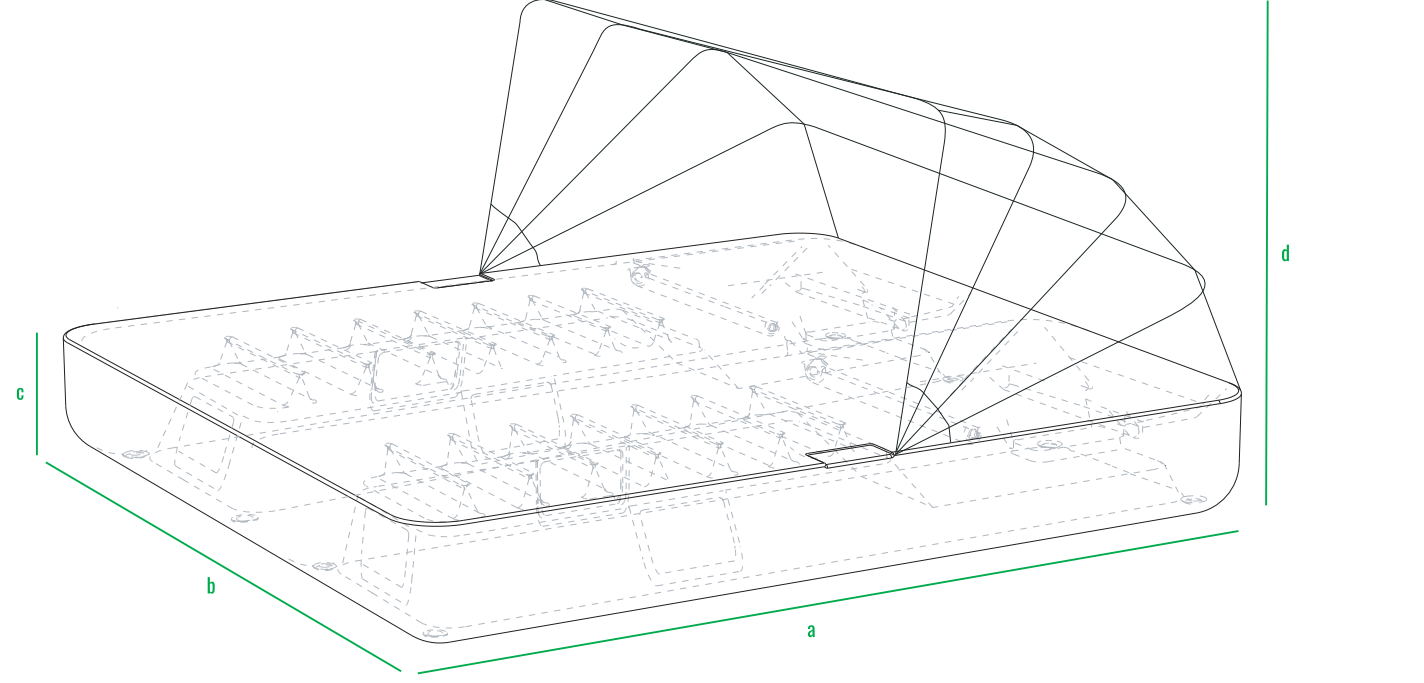

160см
140см
120см
100см
80см
60см
40см
20см
0см

Стол Grase со стеклом

Стол Grase средний со стеклом

Стол Grase большой со стеклом

Пуф Grase

Кресло Grase с подушками

Диван Grase

Шезлонг Grase

Шезлонг Grase Double

Шезлонг Grase Double Canopy

LED

код	название	внешние размеры см.	вес
240_009	Стол Grase со стеклом	a 82 b 82 c 27	21
240_011	Стол Grase средний со стеклом	a 82 b 164 c 38	44
240_013	Стол Grase большой со стеклом	a 82 b 164 c 72	49
230_031	Пуф Grase	a 45 b 45 c 40	4
230_028	Кресло Grase с подушками	a 82 b 84 c 78	24
250_005	Диван Grase	a 200 b 82 c 78	56
250_006	Шезлонг Grase	a 210 b 75 c 32	26
250_010	Шезлонг Grase Double	a 200 b 180 c 32 d 61	62
250_010_099	Шезлонг Grase Double Canopy	a 200 b 180 c 39 d 135	90