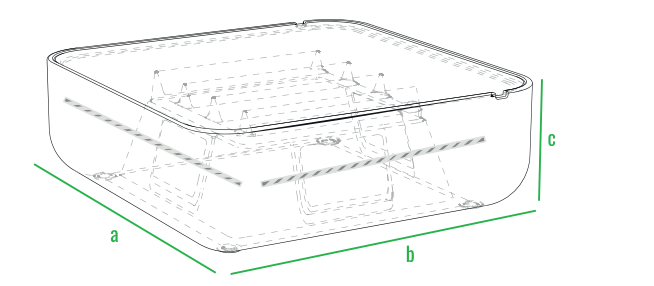

160см
140см
120см
100см
80см
60см
40см
20см
0см

Стол Grase со стеклом

Стол Grase средний со стеклом

Стол Grase большой со стеклом

Пуф Grase

Кресло Grase с подушками

Диван Grase

Шезлонг Grase

Шезлонг Grase Double

Шезлонг Grase Double Canopy

LED

код	название	внешние размеры см.	вес
240_009	Стол Grase со стеклом	a 82 b 82 c 27	21
240_011	Стол Grase средний со стеклом	a 82 b 164 c 38	44
240_013	Стол Grase большой со стеклом	a 82 b 164 c 72	49
230_031	Пуф Grase	a 45 b 45 c 40	4
230_028	Кресло Grase с подушками	a 82 b 84 c 78	24
250_005	Диван Grase	a 200 b 82 c 78	56
250_006	Шезлонг Grase	a 210 b 75 c 32	26
250_010	Шезлонг Grase Double	a 200 b 180 c 32 d 61	62
250_010_099	Шезлонг Grase Double Canopy	a 200 b 180 c 39 d 135	90