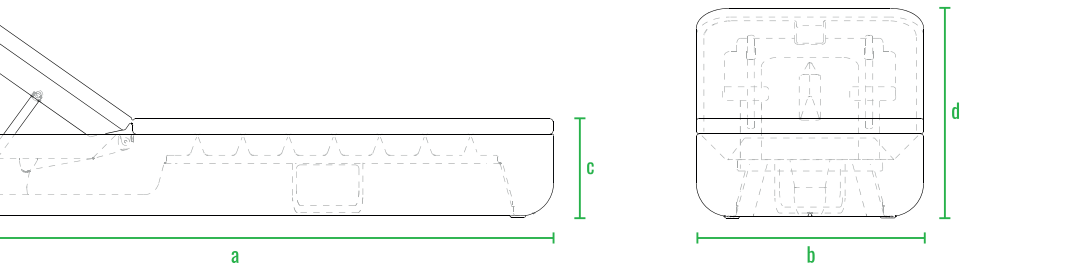

160см
140см
120см
100см
80см
60см
40см
20см
0см

Стол Grase со стеклом

Стол Grase средний со стеклом

Стол Grase большой со стеклом

Пуф Grase

Кресло Grase с подушками

Диван Grase

Шезлонг Grase

Шезлонг Grase Double

Шезлонг Grase Double Canopy

LED

код	название	внешние размеры см.	вес
240_009	Стол Grase со стеклом	a 82 b 82 c 27	21
240_011	Стол Grase средний со стеклом	a 82 b 164 c 38	44
240_013	Стол Grase большой со стеклом	a 82 b 164 c 72	49
230_031	Пуф Grase	a 45 b 45 c 40	4
230_028	Кресло Grase с подушками	a 82 b 84 c 78	24
250_005	Диван Grase	a 200 b 82 c 78	56
250_006	Шезлонг Grase	a 210 b 75 c 32	26
250_010	Шезлонг Grase Double	a 200 b 180 c 32 d 61	62
250_010_099	Шезлонг Grase Double Canopy	a 200 b 180 c 39 d 135	90