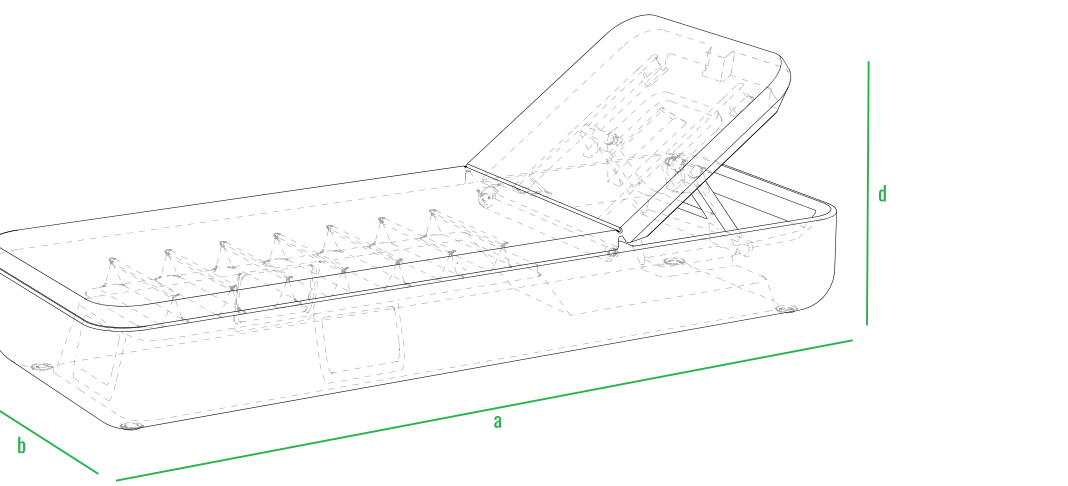

160см
140см
120см
100см
80см
60см
40см
20см
0см

Стол Grase со стеклом

Стол Grase средний со стеклом

Стол Grase большой со стеклом

Пуф Grase

Кресло Grase с подушками

Диван Grase

Шезлонг Grase

Шезлонг Grase Double

Шезлонг Grase Double Canopy

LED

код	название	внешние размеры см.	вес
240_009	Стол Grase со стеклом	a 82 b 82 c 27	21
240_011	Стол Grase средний со стеклом	a 82 b 164 c 38	44
240_013	Стол Grase большой со стеклом	a 82 b 164 c 72	49
230_031	Пуф Grase	a 45 b 45 c 40	4
230_028	Кресло Grase с подушками	a 82 b 84 c 78	24
250_005	Диван Grase	a 200 b 82 c 78	56
250_006	Шезлонг Grase	a 210 b 75 c 32	26
250_010	Шезлонг Grase Double	a 200 b 180 c 32 d 61	62
250_010_099	Шезлонг Grase Double Canopy	a 200 b 180 c 39 d 135	90