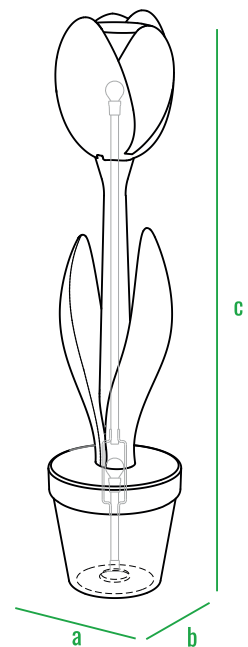

160см

140см

120см

100см

80см

60см

40см

20см

0см

Tulip

код	название	внешние размеры см.	вес кг.
210_110	Tulip	a 36 b 36 c 155	10