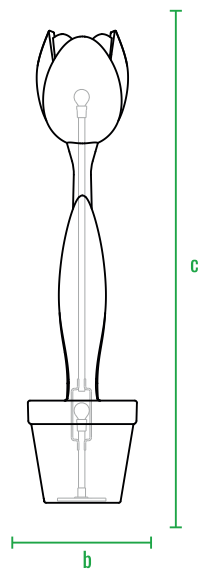

160см

140см

120см

100см

80см

60см

40см

20см

0см

Tulip

код	название	внешние размеры см.	вес кг.
210_110	Tulip	a 36 b 36 c 155	10