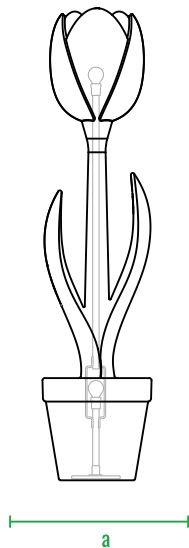

160см

140см

120см

100см

80см

60см

40см

20см

0см

Tulip

код	название	внешние размеры см.	вес кг.
210_110	Tulip	a 36 b 36 c 155	10