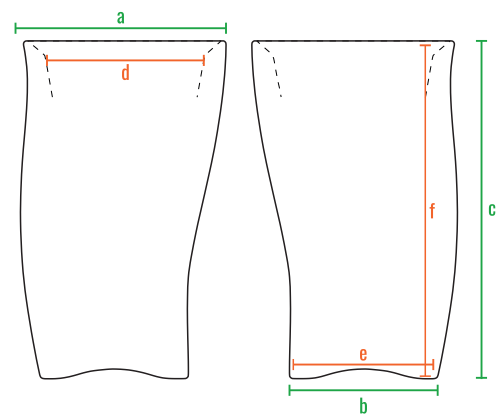

160cm  
 140cm  
 120cm  
 100cm  
 80cm  
 60cm  
 40cm  
 20cm  
 0cm

Twist 108

Twist 90

Twist 68

160cm  
 140cm  
 120cm  
 100cm  
 80cm  
 60cm  
 40cm  
 20cm  
 0cm

Twist 108

Twist 90

Twist 68

160см  
140см  
120см  
100см  
80см  
60см  
40см  
20см  
0см

Twist 108

Twist 90

Twist 68

код	название	внешние размеры см.			внутренние размеры см.			объем л.
220_001	Twist 68	a 42	b 30	c 68	d 32	e 25	f 22	15
220_002	Twist 90	a 47	b 33	c 90	d 39	e 26	f 27	25
220_012	Twist 108	a 60	b 47	c 108	d 49	e 41	f 22	37

160см  
140см  
120см  
100см  
80см  
60см  
40см  
20см  
0см

Twist 108

Twist 90

Twist 68

код	название	внешние размеры см.			внутренние размеры см.			объем л.
220_001	Twist 68	a 42	b 30	c 68	d 32	e 28	f 66	65
220_002	Twist 90	a 47	b 33	c 90	d 39	e 31	f 88	110
220_012	Twist 108	a 60	b 47	c 108	d 49	e 45	f 106	205