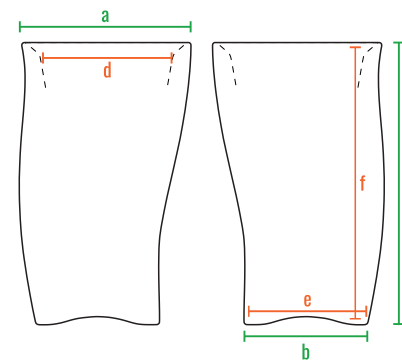

160cm  
 140cm  
 120cm  
 100cm  
 80cm  
 60cm  
 40cm  
 20cm  
 0cm

Twist 108

Twist 90

Twist 68

160cm  
 140cm  
 120cm  
 100cm  
 80cm  
 60cm  
 40cm  
 20cm  
 0cm

Twist 108

Twist 90

Twist 68

160см  
140см  
120см  
100см  
80см  
60см  
40см  
20см  
0см

Twist 108

Twist 90

Twist 68

код	название	внешние размеры см.			внутренние размеры см.			объем л.
220_001	Twist 68	a 42	b 30	c 68	d 32	e 25	f 22	15
220_002	Twist 90	a 47	b 33	c 90	d 39	e 26	f 27	25
220_012	Twist 108	a 60	b 47	c 108	d 49	e 41	f 22	37

160см  
140см  
120см  
100см  
80см  
60см  
40см  
20см  
0см

Twist 108

Twist 90

Twist 68

код	название	внешние размеры см.			внутренние размеры см.			объем л.
220_001	Twist 68	a 42	b 30	c 68	d 32	e 28	f 66	65
220_002	Twist 90	a 47	b 33	c 90	d 39	e 31	f 88	110
220_012	Twist 108	a 60	b 47	c 108	d 49	e 45	f 106	205