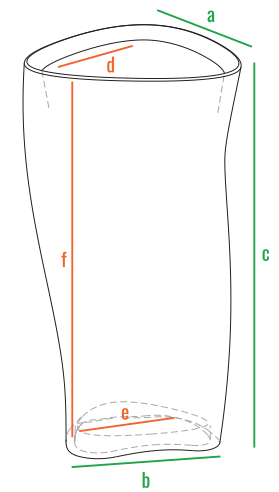

160см  
140см  
120см  
100см  
80см  
60см  
40см  
20см  
0см

Twist 108

Twist 90

Twist 68

код	название	внешние размеры см.			внутренние размеры см.			объем л.
220_001	Twist 68	a 42	b 30	c 68	d 32	e 25	f 22	15
220_002	Twist 90	a 47	b 33	c 90	d 39	e 26	f 27	25
220_012	Twist 108	a 60	b 47	c 108	d 49	e 41	f 22	37

160см  
140см  
120см  
100см  
80см  
60см  
40см  
20см  
0см

Twist 108

Twist 90

Twist 68

код	название	внешние размеры см.			внутренние размеры см.			объем л.
220_001	Twist 68	a 42	b 30	c 68	d 32	e 28	f 66	65
220_002	Twist 90	a 47	b 33	c 90	d 39	e 31	f 88	110
220_012	Twist 108	a 60	b 47	c 108	d 49	e 45	f 106	205