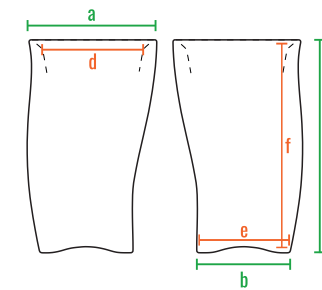

160cm  
 140cm  
 120cm  
 100cm  
 80cm  
 60cm  
 40cm  
 20cm  
 0cm

Twist 108

Twist 90

Twist 68

160cm  
 140cm  
 120cm  
 100cm  
 80cm  
 60cm  
 40cm  
 20cm  
 0cm

Twist 108

Twist 90

Twist 68

160см  
140см  
120см  
100см  
80см  
60см  
40см  
20см  
0см

Twist 108

Twist 90

Twist 68

код	название	внешние размеры см.			внутренние размеры см.			объем л.
220_001	Twist 68	a 42	b 30	c 68	d 32	e 25	f 22	15
220_002	Twist 90	a 47	b 33	c 90	d 39	e 26	f 27	25
220_012	Twist 108	a 60	b 47	c 108	d 49	e 41	f 22	37

160см  
140см  
120см  
100см  
80см  
60см  
40см  
20см  
0см

Twist 108

Twist 90

Twist 68

код	название	внешние размеры см.			внутренние размеры см.			объем л.
220_001	Twist 68	a 42	b 30	c 68	d 32	e 28	f 66	65
220_002	Twist 90	a 47	b 33	c 90	d 39	e 31	f 88	110
220_012	Twist 108	a 60	b 47	c 108	d 49	e 45	f 106	205