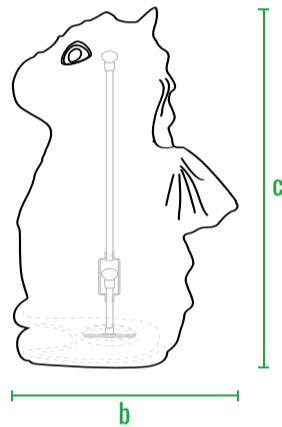

код	название	внешние размеры см.	вес кг.
210_111	Deimos	a 58 b 67 c 110	11

160см
140см
120см
100см
80см
60см
40см
20см
0см

код	название	внешние размеры см.	вес кг.
210_114	Phobos	a 76 b 66 c 148	13

160см
140см
120см
100см
80см
60см
40см
20см
0см