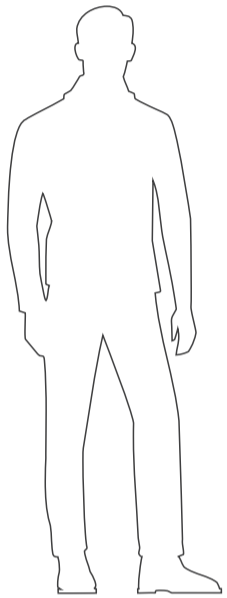

код	название	внешние размеры см.	вес кг.
210_111	Deimos	a 58 b 67 c 110	11

160см
140см
120см
100см
80см
60см
40см
20см
0см

код	название	внешние размеры см.	вес кг.
210_114	Phobos	a 76 b 66 c 148	13

160см
140см
120см
100см
80см
60см
40см
20см
0см