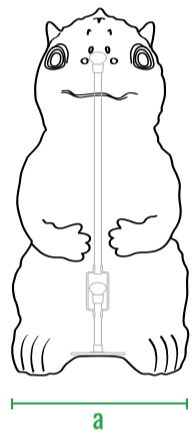

код	название	внешние размеры см.	вес кг.
210_111	Deimos	a 58 b 67 c 110	11

160см
140см
120см
100см
80см
60см
40см
20см
0см

код	название	внешние размеры см.	вес кг.
210_114	Phobos	a 76 b 66 c 148	13

160см
140см
120см
100см
80см
60см
40см
20см
0см