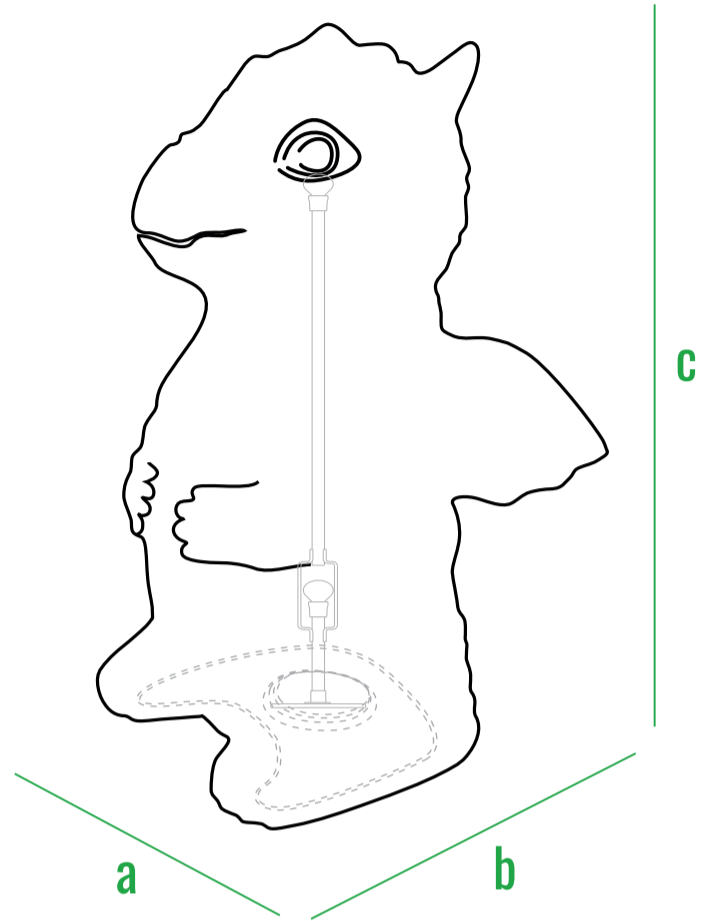

код	название	внешние размеры см.	вес кг.
210_111	Deimos	a 58 b 67 c 110	11

160см
140см
120см
100см
80см
60см
40см
20см
0см

код	название	внешние размеры см.	вес кг.
210_114	Phobos	a 76 b 66 c 148	13

160см
140см
120см
100см
80см
60см
40см
20см
0см