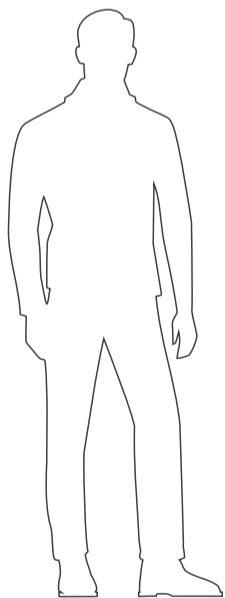

код	название	внешние размеры см.	вес кг.
210_111	Deimos	a 58 b 67 c 110	11

160см
140см
120см
100см
80см
60см
40см
20см
0см

код	название	внешние размеры см.	вес кг.
210_114	Phobos	a 76 b 66 c 148	13

160см
140см
120см
100см
80см
60см
40см
20см
0см