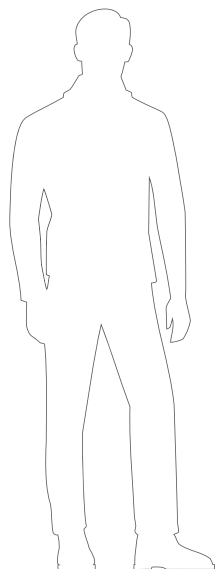

160см
140см
120см
100см
80см
60см
40см
20см
0см

Somf_M

160см
140см
120см
100см
80см
60см
40см
20см
0см

Somf_M

код	название	внешние размеры см.	вес кг.
230_042	Somf_M	a 75 b 89 c 130	26